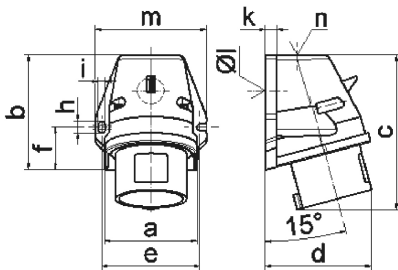

Настенная вилка - с наружным креплением

Описание изделия	
№ арт. BALS	24331
Код EAN	4024941243315
Группа продукции	Настенная вилка GT
Сила тока	32 A
Кол-во полюсов	3-пол.
Расположение фаз	2 фазы+PE
Положение заземляющего контакта	6 ч
	от 200 до 250 В
Частота	50 и 60 Гц
Степень защиты	IP44

Описание изделия	
Маркировочный цвет	синий
Цвет прибора	Буртик синий RAL 5015, Низ корпуса серый RAL 7035, Верх корпуса серый RAL 7035
Соединение	с винт. клеммой
Макс. поперечное сечение кабеля	6,0 мм ²
Кабельный ввод	1xM25 сверху
Высота прибора, мм	133mm
Ширина прибора, мм	94mm
Глубина прибора, мм	87mm
Размер корпуса	92x94 мм (ВxШ)
Материал корпуса	Полиамид
Контакты	Контактная подложка из полиамида, Контакты из необработанной латуни

прочие технические характеристики	
	1 открытый кабельный ввод сверху, 1 закрытый кабельный ввод снизу

Логистика	
Масса одного изделия	0.231 кг / null
Тип упаковки	null
Кол-во в упаковке	10 ST
Код EAN	4024941968300
Длина	325 mm

Логистика	
Ширина	217 mm
Высота	210 mm
Масса	2,516 kg
Объем	13 588,4 ccm

5 MB 44

Ampere Polzahl	16 3	16 4	16 5	32 3	32 4	32 5
a	59,5	72,4	72,4	79,1	79,1	79,1
b	90,0	90,0	90,0	92,0	92,0	92,0
c	120,0	120,0	122,0	134,0	134,0	134,0
d	72,0	84,0	84,0	89,0	89,0	89,0
e	62,0	77,0	77,0	84,0	84,0	84,0
f	33,5	33,5	33,5	30,0	30,0	30,0
h	9,0	9,0	9,0	9,0	9,0	9,0
i	5,5	5,5	5,5	5,5	5,5	5,5
k	8,0	9,0	9,0	9,0	9,0	9,0
l \varnothing	21,0	21,0	21,0	21,0	21,0	21,0
m	72,0	87,0	87,0	94,0	94,0	94,0
n	M20	M25	M25	M25	M25	M25
Leiter mm ² min	1	1	1	2,5	2,5	2,5
Leiter mm ² max	2,5	2,5	2,5	6	6	6