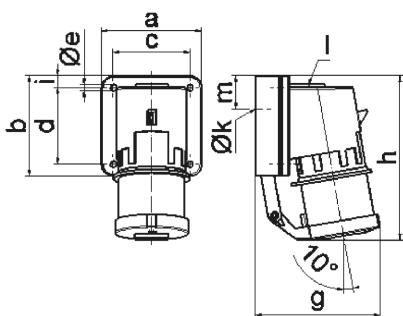

Настенная вилка - с откидной крышкой

Описание изделия	
№ арт. BALS	24335
Код EAN	4024941243353
Группа продукции	Настенная вилка GT
Сила тока	32 A
Кол-во полюсов	3-пол.
Расположение фаз	2 фазы+PE
Положение заземляющего контакта	4 ч
	от 100 до 130 В
Частота	50 и 60 Гц
Степень защиты	IP44

Описание изделия	
Маркировочный цвет	желтый
Цвет прибора	Буртик желтый RAL 1012, Откидная крышка серая RAL 7035, Низ корпуса серый RAL 7035, Верх корпуса серый RAL 7035
Соединение	с винт. клеммой
Макс. поперечное сечение кабеля	6,0 мм ²
Кабельный ввод	1xM25 сверху
Высота прибора, мм	147mm
Ширина прибора, мм	90mm
Глубина прибора, мм	117mm
Размер корпуса	75x90 мм (ВxШ)
Материал корпуса	Полиамид
Контакты	Контактная подложка из полиамида, Контакты из необработанной латуни

прочие технические характеристики	
	1 открытый кабельный ввод сверху, 1 закрытый кабельный ввод сзади
	Откидная крышка закрывается автоматически

Логистика	
Масса одного изделия	0.314 кг / null
Тип упаковки	null
Кол-во в упаковке	1 ST

Логистика	
Код EAN	4024941243353
Длина	117 mm
Ширина	90 mm
Высота	147 mm
Масса	0,315 kg
Объем	1 547,91 ccm
Тип упаковки	null
Кол-во в упаковке	10 ST
Код EAN	4024941822916
Длина	325 mm
Ширина	217 mm
Высота	210 mm
Масса	3,346 kg
Объем	13 588,4 ccm