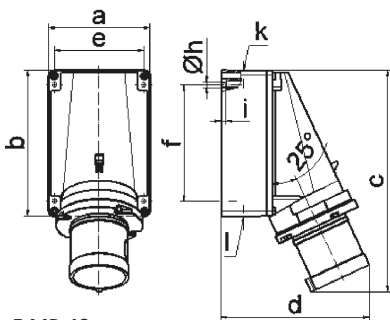

Настенная вилка - Размер корпуса 170x118

Описание изделия	
№ арт. BALS	24336
Код EAN	4024941243360
Группа продукции	Настенная вилка GT
Сила тока	63 A
Кол-во полюсов	3-пол.
Расположение фаз	2 фазы+PE
Положение заземляющего контакта	6 ч
	от 200 до 250 В
Частота	50 и 60 Гц
Степень защиты	IP44

Описание изделия	
Маркировочный цвет	синий
Цвет прибора	Буртик синий RAL 5015, Низ корпуса серый RAL 7035, Верх корпуса серый RAL 7035
Соединение	Винтовые столбчатые клеммы
Макс. поперечное сечение кабеля	16,0 мм ²
Кабельный ввод	1xM40 сверху, 2xM32 снизу
Высота прибора, мм	259mm
Ширина прибора, мм	118mm
Глубина прибора, мм	174mm
Размер корпуса	170x118 мм (ВxШ)
Материал корпуса	Поликарбонат
Контакты	Контактная подложка из термостойкого материала, Контакты из никелированной латуни

прочие технические характеристики	
	1 открытый кабельный ввод сверху, 2 закрытых кабельных ввода снизу
	Низ корпуса поворачивается на 180°

Логистика	
Масса одного изделия	0.775 кг / null
Тип упаковки	null
Кол-во в упаковке	1 ST
Код EAN	4024941243360

Логистика	
Длина	174 mm
Ширина	118 mm
Высота	259 mm
Масса	0,776 kg
Объем	5 317,788 ccm
Тип упаковки	null
Кол-во в упаковке	5 ST
Код EAN	4024941958882
Длина	445 mm
Ширина	335 mm
Высота	210 mm
Масса	4,251 kg
Объем	29 040 ccm