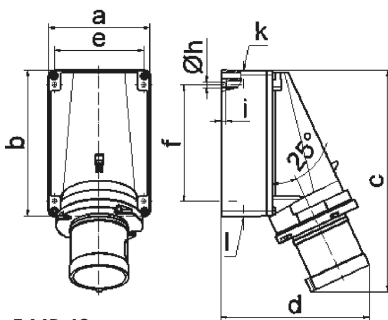

Настенная вилка - Размер корпуса 170x118

Описание изделия	
№ арт. BALS	24337
Код EAN	4024941243377
Группа продукции	Настенная вилка GT
Сила тока	63 A
Кол-во полюсов	4-пол.
Расположение фаз	3 фазы+PE
Положение заземляющего контакта	9 ч
	от 200 до 250 В
Частота	50 и 60 Гц
Степень защиты	IP44

Описание изделия	
Маркировочный цвет	синий
Цвет прибора	Буртик синий RAL 5015, Низ корпуса серый RAL 7035, Верх корпуса серый RAL 7035
Соединение	с винт. клеммой
Макс. поперечное сечение кабеля	16,0 мм ²
Кабельный ввод	1xM40 сверху, 2xM32 снизу
Высота прибора, мм	259mm
Ширина прибора, мм	118mm
Глубина прибора, мм	174mm
Размер корпуса	170x118 мм (ВxШ)
Материал корпуса	Поликарбонат
Контакты	Контактная подложка из полиамида, Контакты из необработанной латуни

прочие технические характеристики	
	1 открытый кабельный ввод сверху, 2 закрытых кабельных ввода снизу
	Низ корпуса поворачивается на 180°

Логистика	
Масса одного изделия	0.87 кг / null
Тип упаковки	null
Кол-во в упаковке	1 ST
Код EAN	4024941243377

Логистика	
Длина	174 mm
Ширина	118 mm
Высота	259 mm
Масса	0,871 kg
Объем	5 317,788 ccm
Тип упаковки	null
Кол-во в упаковке	5 ST
Код EAN	4024941832656
Длина	445 mm
Ширина	335 mm
Высота	210 mm
Масса	4,726 kg
Объем	29 040 ccm