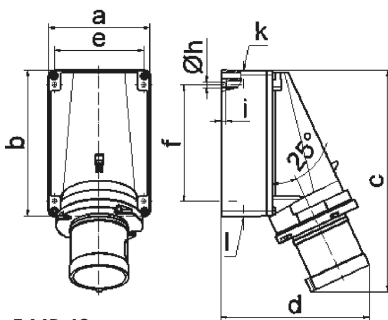

Настенная вилка - Размер корпуса 170x118

Описание изделия	
№ арт. BALS	24339
Код EAN	4024941243391
Группа продукции	Настенная вилка GT
Сила тока	63 A
Кол-во полюсов	4-пол.
Расположение фаз	3 фазы+PE
Положение заземляющего контакта	7 ч
	от 480 до 500 В
Частота	50 и 60 Гц
Степень защиты	IP44

Описание изделия	
Маркировочный цвет	черный
Цвет прибора	Буртик черный RAL 9005, Низ корпуса серый RAL 7035, Верх корпуса серый RAL 7035
Соединение	с винт. клеммой
Макс. поперечное сечение кабеля	16,0 мм ²
Кабельный ввод	1xM40 сверху, 2xM32 снизу
Высота прибора, мм	259mm
Ширина прибора, мм	118mm
Глубина прибора, мм	174mm
Размер корпуса	170x118 мм (ВxШ)
Материал корпуса	Поликарбонат
Контакты	Контактная подложка из полиамида, Контакты из необработанной латуни

прочие технические характеристики	
	1 открытый кабельный ввод сверху, 2 закрытых кабельных ввода снизу
	Низ корпуса поворачивается на 180°

Логистика	
Масса одного изделия	0.925 кг / null
Тип упаковки	null
Кол-во в упаковке	1 ST
Код EAN	4024941243391

Логистика	
Длина	174 mm
Ширина	118 mm
Высота	259 mm
Масса	0,926 kg
Объем	5 317,788 ccm
Тип упаковки	null
Кол-во в упаковке	5 ST
Код EAN	4024941958929
Длина	445 mm
Ширина	335 mm
Высота	210 mm
Масса	5,001 kg
Объем	29 040 ccm