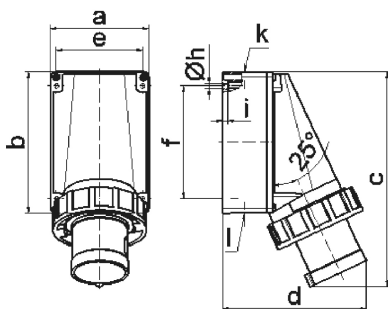

Настенная вилка - Размер корпуса 170x118

Описание изделия	
№ арт. BALS	24342
Код EAN	4024941243421
Группа продукции	Настенная вилка GT
Сила тока	63 A
Кол-во полюсов	4-пол.
Расположение фаз	3 фазы+PE
Положение заземляющего контакта	7 ч
	от 480 до 500 В
Частота	50 и 60 Гц
Степень защиты	IP67

Описание изделия	
Маркировочный цвет	черный
Цвет прибора	Буртик черный RAL 9005, Байон. кольцо серый RAL 7035, Низ корпуса серый RAL 7035, Верх корпуса серый RAL 7035
Соединение	с винт. клеммой
Макс. поперечное сечение кабеля	16,0 мм ²
Кабельный ввод	1xM40 сверху, 2xM32 снизу
Высота прибора, мм	259mm
Ширина прибора, мм	118mm
Глубина прибора, мм	174mm
Размер корпуса	170x118 мм (ВxШ)
Материал корпуса	Поликарбонат
Контакты	Контактная подложка из полиамида, Контакты из никелированной латуни

прочие технические характеристики	
	1 открытый кабельный ввод сверху, 2 закрытых кабельных ввода снизу
	Низ корпуса поворачивается на 180°

Логистика	
Масса одного изделия	0.995 кг / null
Тип упаковки	null
Кол-во в упаковке	1 ST

Логистика	
Код EAN	4024941243421
Длина	174 mm
Ширина	118 mm
Высота	259 mm
Масса	0,996 kg
Объем	5 317,788 ccm
Тип упаковки	null
Кол-во в упаковке	5 ST
Код EAN	4024941964814
Длина	445 mm
Ширина	335 mm
Высота	210 mm
Масса	5,351 kg
Объем	29 040 ccm