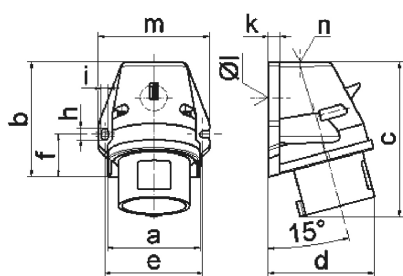

Настенная вилка - с наружным креплением

Описание изделия	
№ арт. BALS	24392
Код EAN	4024941243926
Группа продукции	Настенная вилка Quick-Connect
Сила тока	16 A
Кол-во полюсов	4-пол.
Расположение фаз	3 фазы+PE
Положение заземляющего контакта	6 ч
	от 380 до 415 В
Частота	50 и 60 Гц
Степень защиты	IP44

Описание изделия	
Маркировочный цвет	красный
Цвет прибора	Верх корпуса красный RAL 3000, Буртик красный RAL 3000, Низ корпуса серый RAL 7035
Соединение	безвинтовые туннельные пружинные клеммы
Макс. поперечное сечение кабеля	2,5 мм ²
Кабельный ввод	1xM25 сверху
Высота прибора, мм	120mm
Ширина прибора, мм	87mm
Глубина прибора, мм	83mm
Размер корпуса	90x87 мм (ВxШ)
Материал корпуса	Полиамид
Контакты	Контактная подложка из полиамида, Контакты из необработанной латуни

прочие технические характеристики	
	1 открытый кабельный ввод сверху, 1 закрытый кабельный ввод снизу

Логистика	
Масса одного изделия	0.18 кг / null
Тип упаковки	null
Кол-во в упаковке	1 ST
Код EAN	4024941243926
Длина	83 mm

Логистика	
Ширина	87 mm
Высота	120 mm
Масса	0,181 kg
Объем	866,52 ccm
Тип упаковки	null
Кол-во в упаковке	10 ST
Код EAN	4024941967549
Длина	387 mm
Ширина	222 mm
Высота	150 mm
Масса	1,993 kg
Объем	11 029,5 ccm