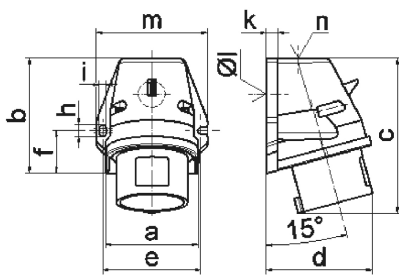

Clavija mural - con fijación externa

Descripción del artículo	
Código BALS	24393
EAN	4024941243933
Grupo de productos	Clavija mural Quick-Connect
Intensidad de corriente	16A
Número de polos	4p
Arreglo de las fases	3P+PE
Ubicación del contacto de puesta a tierra	9h
Tensión	De 200 hasta 250V
Frecuencia	50 y 60Hz

Descripción del artículo	
Índice de protección	IP44
Color distintivo	azul
Color del equipo	Anillo azul RAL 5015, Parte inf carcasa gris RAL7035, Parte sup carcasa gris RAL7035
Sistema de conexión	sistema de bornes de resorte sin tornillos con bornes de muelle de tracción de jaula
Máxima sección transversal del cable	2,5 mm ²
Entrada de cable	1xM25 arriba
Altura del equipo en mm	120mm
Anchura del equipo en mm	87mm
Profundidad del equipo en mm	83mm
Dimensiones de carcasa	90x87 mm (AlxAn)
Material de la carcasa	Poliamida
Contactos	El portaccontactos es de poliamida, Los contactos son de latón desnudo

Otras características técnicas	
	La entrada de cable está abierta una vez por arriba y cerrada una vez por abajo

Datos de logística	
Peso individual	0.18 Kg / null
Tipo de embalaje	null
Cantidad de unidades	1 ST

Datos de logística	
EAN	4024941243933
Longitud	83 mm
Ancho	87 mm
Altura	120 mm
Peso	0,181 kg
Volumen	866,52 ccm
Tipo de embalaje	null
Cantidad de unidades	10 ST
EAN	4024941832571
Longitud	387 mm
Ancho	222 mm
Altura	150 mm
Peso	1,993 kg
Volumen	11.029,5 ccm