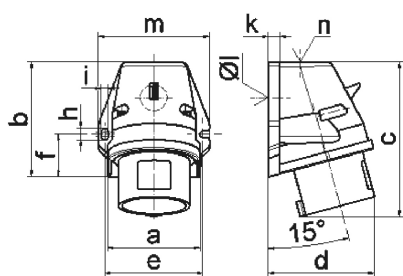

Настенная вилка - с наружным креплением

Описание изделия	
№ арт. BALS	24393
Код EAN	4024941243933
Группа продукции	Настенная вилка Quick-Connect
Сила тока	16 A
Кол-во полюсов	4-пол.
Расположение фаз	3 фазы+PE
Положение заземляющего контакта	9 ч
	от 200 до 250 В
Частота	50 и 60 Гц
Степень защиты	IP44

Описание изделия	
Маркировочный цвет	синий
Цвет прибора	Буртик синий RAL 5015, Низ корпуса серый RAL 7035, Верх корпуса серый RAL 7035
Соединение	безвинтовые туннельные пружинные клеммы
Макс. поперечное сечение кабеля	2,5 мм ²
Кабельный ввод	1xM25 сверху
Высота прибора, мм	120mm
Ширина прибора, мм	87mm
Глубина прибора, мм	83mm
Размер корпуса	90x87 мм (ВxШ)
Материал корпуса	Полиамид
Контакты	Контактная подложка из полиамида, Контакты из необработанной латуни

прочие технические характеристики	
	1 открытый кабельный ввод сверху, 1 закрытый кабельный ввод снизу

Логистика	
Масса одного изделия	0.18 кг / null
Тип упаковки	null
Кол-во в упаковке	1 ST
Код EAN	4024941243933
Длина	83 mm

Логистика	
Ширина	87 mm
Высота	120 mm
Масса	0,181 kg
Объем	866,52 ccm
Тип упаковки	null
Кол-во в упаковке	10 ST
Код EAN	4024941832571
Длина	387 mm
Ширина	222 mm
Высота	150 mm
Масса	1,993 kg
Объем	11 029,5 ccm