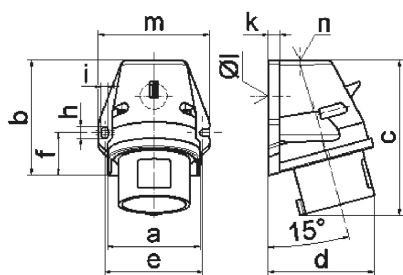

Wandgerätestecker - mit Aussenbefestigung

Artikelbeschreibung	
BALS-Art.-Nr	24398
EAN	4024941243988
Produktgruppe	Wandgerätestecker QUICK-CONNECT
Stromstärke	16A
Polzahl	4p
Anordnung der Phasen	3P+PE
Lage des Schutzkontaktes	4h
Spannung	100 - 130V~
Frequenz	50/60Hz

Artikelbeschreibung	
Schutzart	IP44
Kennfarbe	gelb
Gerätefarbe	Kragen gelb RAL 1012, Gehäuseunterteil grau RAL 7035, Gehäuseoberteil grau RAL 7035
Anschluss technik	schraublose Federklemmtechnik mit Käfigzugfederklemmen
Maximaler Leiterquerschnitt	2,5 qmm
Kabeleinführung	1xM25 oben
Geräte-Höhe	120mm
Geräte-Breite	87mm
Geräte-Tiefe	83mm
Gehäusegrösse	90x87 mm (HxB)
Gehäusematerial	Polyamid
Kontakte	der Kontaktträger ist aus Polyamid, die Kontakte sind Messing blank

Zusätzliche technische Informationen	
	Die Leitungseinführung ist einmal oben offen und einmal im Boden verschlossen

Logistikdaten	
Einzelgewicht	0,21 kg / Stück
Verpackungsart	Tüte
Inhaltsmenge	1 ST

Logistikdaten	
EAN	4024941243988
Länge	83 mm
Breite	87 mm
Höhe	120 mm
Gewicht	0,211 kg
Volumen	866,52 ccm
Verpackungsart	Karton
Inhaltsmenge	10 ST
EAN	4024941832526
Länge	387 mm
Breite	222 mm
Höhe	150 mm
Gewicht	2,293 kg
Volumen	11.029,5 ccm

5 MB 44

Ampere Polzahl	16 3	16 4	16 5	32 3	32 4	32 5
a	59,5	72,4	72,4	79,1	79,1	79,1
b	90,0	90,0	90,0	92,0	92,0	92,0
c	120,0	120,0	122,0	134,0	134,0	134,0
d	72,0	84,0	84,0	89,0	89,0	89,0
e	62,0	77,0	77,0	84,0	84,0	84,0
f	33,5	33,5	33,5	30,0	30,0	30,0
h	9,0	9,0	9,0	9,0	9,0	9,0
i	5,5	5,5	5,5	5,5	5,5	5,5
k	8,0	9,0	9,0	9,0	9,0	9,0
l ø	21,0	21,0	21,0	21,0	21,0	21,0
m	72,0	87,0	87,0	94,0	94,0	94,0
n	M20	M25	M25	M25	M25	M25
Leiter mm ² min	1	1	1	2,5	2,5	2,5
Leiter mm ² max	2,5	2,5	2,5	6	6	6