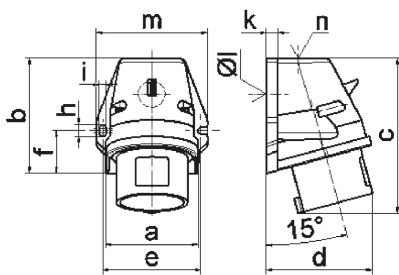

Clavija mural - con fijación externa

Descripción del artículo	
Código BALS	24398
EAN	4024941243988
Grupo de productos	Clavija mural Quick-Connect
Intensidad de corriente	16A
Número de polos	4p
Arreglo de las fases	3P+PE
Ubicación del contacto de puesta a tierra	4h
Tensión	De 100 hasta 130V
Frecuencia	50 y 60Hz

Descripción del artículo	
Índice de protección	IP44
Color distintivo	amarillo
Color del equipo	Anillo amarillo RAL 1012, Parte inf carcasa gris RAL7035, Parte sup carcasa gris RAL7035
Sistema de conexión	sistema de bornes de resorte sin tornillos con bornes de muelle de tracción de jaula
Máxima sección transversal del cable	2,5 mm ²
Entrada de cable	1xM25 arriba
Altura del equipo en mm	120mm
Anchura del equipo en mm	87mm
Profundidad del equipo en mm	83mm
Dimensiones de carcasa	90x87 mm (AlxAn)
Material de la carcasa	Poliamida
Contactos	El portacircuitos es de poliamida, Los contactos son de latón desnudo

Otras características técnicas	
	La entrada de cable está abierta una vez por arriba y cerrada una vez por abajo

Datos de logística	
Peso individual	0.21 Kg / null
Tipo de embalaje	null
Cantidad de unidades	1 ST

Datos de logística	
EAN	4024941243988
Longitud	83 mm
Ancho	87 mm
Altura	120 mm
Peso	0,211 kg
Volumen	866,52 ccm
Tipo de embalaje	null
Cantidad de unidades	10 ST
EAN	4024941832526
Longitud	387 mm
Ancho	222 mm
Altura	150 mm
Peso	2,293 kg
Volumen	11.029,5 ccm