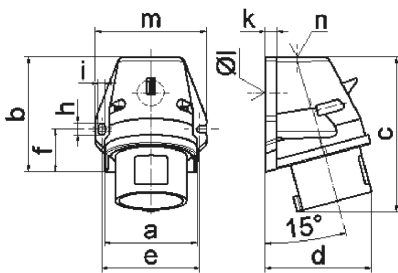

Настенная вилка - с наружным креплением

Описание изделия	
№ арт. BALS	24399
Код EAN	4024941243995
Группа продукции	Настенная вилка Quick-Connect
Сила тока	16 A
Кол-во полюсов	5-пол.
Расположение фаз	3 фазы+N+PE
Положение заземляющего контакта	4 ч
	от 57/100 до 75/130 В
Частота	50 и 60 Гц
Степень защиты	IP44

Описание изделия	
Маркировочный цвет	желтый
Цвет прибора	Буртик желтый RAL 1012, Низ корпуса серый RAL 7035, Верх корпуса серый RAL 7035
Соединение	безвинтовые туннельные пружинные клеммы
Макс. поперечное сечение кабеля	2,5 мм ²
Кабельный ввод	1xM25 сверху
Высота прибора, мм	122mm
Ширина прибора, мм	87mm
Глубина прибора, мм	84mm
Размер корпуса	90x87 мм (ВxШ)
Материал корпуса	Полиамид
Контакты	Контактная подложка из полиамида, Контакты из необработанной латуни

прочие технические характеристики	
	1 открытый кабельный ввод сверху, 1 закрытый кабельный ввод снизу

Логистика	
Масса одного изделия	0.23 кг / null
Тип упаковки	null
Кол-во в упаковке	1 ST
Код EAN	4024941243995
Длина	84 mm

Логистика	
Ширина	87 mm
Высота	122 mm
Масса	0,231 kg
Объем	891,576 ccm
Тип упаковки	null
Кол-во в упаковке	10 ST
Код EAN	4024941832533
Длина	387 mm
Ширина	222 mm
Высота	150 mm
Масса	2,493 kg
Объем	11 029,5 ccm