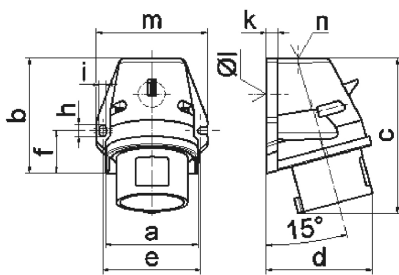

## Wandgerätestecker - mit Aussenbefestigung

Artikelbeschreibung	
BALS-Art.-Nr	24400
EAN	4024941244008
Produktgruppe	Wandgerätestecker QUICK-CONNECT
Stromstärke	16A
Polzahl	5p
Anordnung der Phasen	3P+N+PE
Lage des Schutzkontaktes	9h
Spannung	120/208 - 144/250V~
Frequenz	50/60Hz

Artikelbeschreibung	
Schutzart	IP44
Kennfarbe	blau
Gerätefarbe	Kragen blau RAL 5015, Gehäuseunterteil grau RAL 7035, Gehäuseoberteil grau RAL 7035
Anschluss technik	schraublose Federklemmtechnik mit Käfigzugfederklemmen
Maximaler Leiterquerschnitt	2,5 qmm
Kabeleinführung	1xM25 oben
Geräte-Höhe	122mm
Geräte-Breite	87mm
Geräte-Tiefe	84mm
Gehäusegrösse	90x87 mm (HxB)
Gehäusematerial	Polyamid
Kontakte	der Kontaktträger ist aus Polyamid, die Kontakte sind Messing blank

Zusätzliche technische Informationen	
	Die Leitungseinführung ist einmal oben offen und einmal im Boden verschlossen

Logistikdaten	
Einzelgewicht	0,198 kg / Stück
Verpackungsart	Tüte
Inhaltsmenge	1 ST

Logistikdaten	
EAN	4024941244008
Länge	84 mm
Breite	87 mm
Höhe	122 mm
Gewicht	0,199 kg
Volumen	891,576 ccm
Verpackungsart	Karton
Inhaltsmenge	10 ST
EAN	4024941832588
Länge	387 mm
Breite	222 mm
Höhe	150 mm
Gewicht	2,173 kg
Volumen	11.029,5 ccm

5 MB 44

Ampere Polzahl	16 3	16 4	16 5	32 3	32 4	32 5
a	59,5	72,4	72,4	79,1	79,1	79,1
b	90,0	90,0	90,0	92,0	92,0	92,0
c	120,0	120,0	122,0	134,0	134,0	134,0
d	72,0	84,0	84,0	89,0	89,0	89,0
e	62,0	77,0	77,0	84,0	84,0	84,0
f	33,5	33,5	33,5	30,0	30,0	30,0
h	9,0	9,0	9,0	9,0	9,0	9,0
i	5,5	5,5	5,5	5,5	5,5	5,5
k	8,0	9,0	9,0	9,0	9,0	9,0
l ø	21,0	21,0	21,0	21,0	21,0	21,0
m	72,0	87,0	87,0	94,0	94,0	94,0
n	M20	M25	M25	M25	M25	M25
Leiter mm <sup>2</sup> min	1	1	1	2,5	2,5	2,5
Leiter mm <sup>2</sup> max	2,5	2,5	2,5	6	6	6