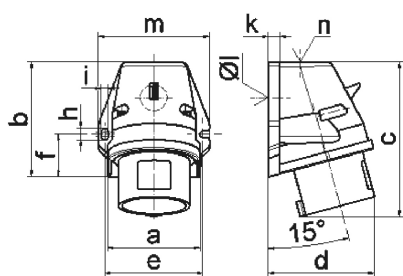

## Настенная вилка - с наружным креплением

Описание изделия	
№ арт. BALS	24400
Код EAN	4024941244008
Группа продукции	Настенная вилка Quick-Connect
Сила тока	16 A
Кол-во полюсов	5-пол.
Расположение фаз	3 фазы+N+PE
Положение заземляющего контакта	9 ч
	от 120/208 до 144/250 В
Частота	50 и 60 Гц
Степень защиты	IP44

Описание изделия	
Маркировочный цвет	синий
Цвет прибора	Низ корпуса серый RAL 7035, Буртик синий RAL 5015, Верх корпуса серый RAL 7035
Соединение	безвинтовые туннельные пружинные клеммы
Макс. поперечное сечение кабеля	2,5 мм <sup>2</sup>
Кабельный ввод	1xM25 сверху
Высота прибора, мм	122mm
Ширина прибора, мм	87mm
Глубина прибора, мм	84mm
Размер корпуса	90x87 мм (ВxШ)
Материал корпуса	Полиамид
Контакты	Контактная подложка из полиамида, Контакты из необработанной латуни

прочие технические характеристики	
	1 открытый кабельный ввод сверху, 1 закрытый кабельный ввод снизу

Логистика	
Масса одного изделия	0.198 кг / null
Тип упаковки	null
Кол-во в упаковке	1 ST
Код EAN	4024941244008
Длина	84 mm

Логистика	
Ширина	87 mm
Высота	122 mm
Масса	0,199 kg
Объем	891,576 ccm
Тип упаковки	null
Кол-во в упаковке	10 ST
Код EAN	4024941832588
Длина	387 mm
Ширина	222 mm
Высота	150 mm
Масса	2,173 kg
Объем	11 029,5 ccm