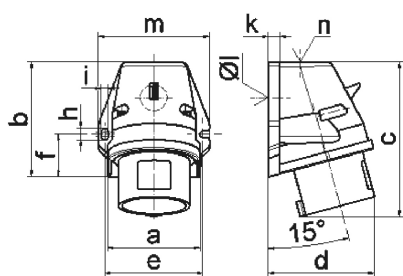

Настенная вилка - с наружным креплением

Описание изделия	
№ арт. BALS	24400
Код EAN	4024941244008
Группа продукции	Настенная вилка Quick-Connect
Сила тока	16 A
Кол-во полюсов	5-пол.
Расположение фаз	3 фазы+N+PE
Положение заземляющего контакта	9 ч
	от 120/208 до 144/250 В
Частота	50 и 60 Гц
Степень защиты	IP44

Описание изделия	
Маркировочный цвет	синий
Цвет прибора	Буртик синий RAL 5015, Низ корпуса серый RAL 7035, Верх корпуса серый RAL 7035
Соединение	безвинтовые туннельные пружинные клеммы
Макс. поперечное сечение кабеля	2,5 мм ²
Кабельный ввод	1xM25 сверху
Высота прибора, мм	122mm
Ширина прибора, мм	87mm
Глубина прибора, мм	84mm
Размер корпуса	90x87 мм (ВxШ)
Материал корпуса	Полиамид
Контакты	Контактная подложка из полиамида, Контакты из необработанной латуни

прочие технические характеристики	
	1 открытый кабельный ввод сверху, 1 закрытый кабельный ввод снизу

Логистика	
Масса одного изделия	0.198 кг / null
Тип упаковки	null
Кол-во в упаковке	1 ST
Код EAN	4024941244008
Длина	84 mm

Логистика	
Ширина	87 mm
Высота	122 mm
Масса	0,199 kg
Объем	891,576 ccm
Тип упаковки	null
Кол-во в упаковке	10 ST
Код EAN	4024941832588
Длина	387 mm
Ширина	222 mm
Высота	150 mm
Масса	2,173 kg
Объем	11 029,5 ccm