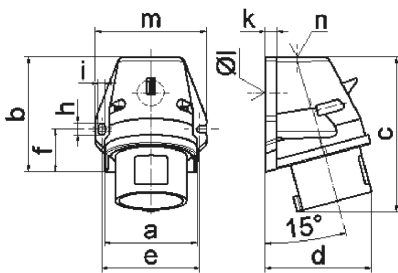

Настенная вилка - с наружным креплением

Описание изделия	
№ арт. BALS	24401
Код EAN	4024941244015
Группа продукции	Настенная вилка Quick-Connect
Сила тока	32 A
Кол-во полюсов	3-пол.
Расположение фаз	2 фазы+PE
Положение заземляющего контакта	4 ч
	от 100 до 130 В
Частота	50 и 60 Гц
Степень защиты	IP44

Описание изделия	
Маркировочный цвет	желтый
Цвет прибора	Буртик желтый RAL 1012, Низ корпуса серый RAL 7035, Верх корпуса серый RAL 7035
Соединение	безвинтовые туннельные пружинные клеммы
Макс. поперечное сечение кабеля	6,0 мм ²
Кабельный ввод	1xM25 сверху
Высота прибора, мм	133mm
Ширина прибора, мм	94mm
Глубина прибора, мм	87mm
Размер корпуса	92x94 мм (ВxШ)
Материал корпуса	Полиамид
Контакты	Контактная подложка из полиамида, Контакты из необработанной латуни

прочие технические характеристики	
	1 открытый кабельный ввод сверху, 1 закрытый кабельный ввод снизу

Логистика	
Масса одного изделия	0.231 кг / null
Тип упаковки	null
Кол-во в упаковке	1 ST
Код EAN	4024941244015
Длина	87 mm

Логистика	
Ширина	94 mm
Высота	133 mm
Масса	0,232 kg
Объем	1 087,674 ccm
Тип упаковки	null
Кол-во в упаковке	10 ST
Код EAN	4024941832540
Длина	325 mm
Ширина	217 mm
Высота	210 mm
Масса	2,516 kg
Объем	13 588,4 ccm