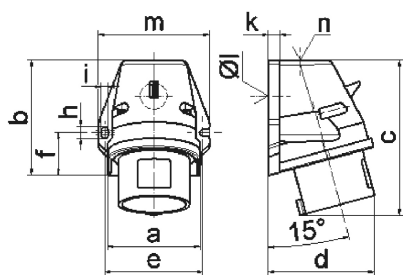

## Wandgerätestecker - mit Aussenbefestigung

Artikelbeschreibung	
BALS-Art.-Nr	24402
EAN	4024941244022
Produktgruppe	Wandgerätestecker QUICK-CONNECT
Stromstärke	32A
Polzahl	3p
Anordnung der Phasen	2P+PE
Lage des Schutzkontaktes	6h
Spannung	200 - 250V~
Frequenz	50/60Hz

Artikelbeschreibung	
Schutzart	IP44
Kennfarbe	blau
Gerätefarbe	Kragen blau RAL 5015, Gehäuseunterteil grau RAL 7035, Gehäuseoberteil grau RAL 7035
Anschluss technik	schraublose Federklemmtechnik mit Käfigzugfederklemmen
Maximaler Leiterquerschnitt	6,0 qmm
Kabeleinführung	1xM25 oben
Geräte-Höhe	133mm
Geräte-Breite	94mm
Geräte-Tiefe	87mm
Gehäusegrösse	92x94 mm (HxB)
Gehäusematerial	Polyamid
Kontakte	der Kontaktträger ist aus Polyamid, die Kontakte sind Messing blank

Zusätzliche technische Informationen	
	Die Leitungseinführung ist einmal oben offen und einmal im Boden verschlossen

Logistikdaten	
Einzelgewicht	0,231 kg / Stück
Verpackungsart	Tüte
Inhaltsmenge	1 ST

Logistikdaten	
EAN	4024941244022
Länge	87 mm
Breite	94 mm
Höhe	133 mm
Gewicht	0,232 kg
Volumen	1.087,674 ccm
Verpackungsart	Karton
Inhaltsmenge	10 ST
EAN	4024941968317
Länge	325 mm
Breite	217 mm
Höhe	210 mm
Gewicht	2,516 kg
Volumen	13.588,4 ccm

5 MB 44

Ampere Polzahl	16 3	16 4	16 5	32 3	32 4	32 5
a	59,5	72,4	72,4	79,1	79,1	79,1
b	90,0	90,0	90,0	92,0	92,0	92,0
c	120,0	120,0	122,0	134,0	134,0	134,0
d	72,0	84,0	84,0	89,0	89,0	89,0
e	62,0	77,0	77,0	84,0	84,0	84,0
f	33,5	33,5	33,5	30,0	30,0	30,0
h	9,0	9,0	9,0	9,0	9,0	9,0
i	5,5	5,5	5,5	5,5	5,5	5,5
k	8,0	9,0	9,0	9,0	9,0	9,0
l Ø	21,0	21,0	21,0	21,0	21,0	21,0
m	72,0	87,0	87,0	94,0	94,0	94,0
n	M20	M25	M25	M25	M25	M25
Leiter mm <sup>2</sup> min	1	1	1	2,5	2,5	2,5
Leiter mm <sup>2</sup> max	2,5	2,5	2,5	6	6	6