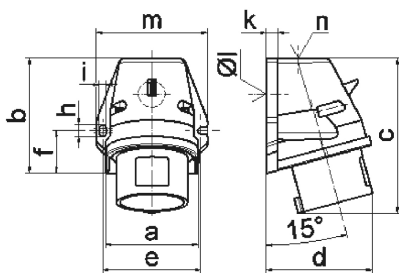

Clavija mural - con fijación externa

Descripción del artículo	
Código BALS	24402
EAN	4024941244022
Grupo de productos	Clavija mural Quick-Connect
Intensidad de corriente	32A
Número de polos	3p
Arreglo de las fases	2P+PE
Ubicación del contacto de puesta a tierra	6h
Tensión	De 200 hasta 250V
Frecuencia	50 y 60Hz

Descripción del artículo	
Índice de protección	IP44
Color distintivo	azul
Color del equipo	Anillo azul RAL 5015, Parte inf carcasa gris RAL7035, Parte sup carcasa gris RAL7035
Sistema de conexión	sistema de bornes de resorte sin tornillos con bornes de muelle de tracción de jaula
Máxima sección transversal del cable	6,0 mm ²
Entrada de cable	1xM25 arriba
Altura del equipo en mm	133mm
Anchura del equipo en mm	94mm
Profundidad del equipo en mm	87mm
Dimensiones de carcasa	92x94 mm (AlxAn)
Material de la carcasa	Poliamida
Contactos	El portaccontactos es de poliamida, Los contactos son de latón desnudo

Otras características técnicas	
	La entrada de cable está abierta una vez por arriba y cerrada una vez por abajo

Datos de logística	
Peso individual	0.231 Kg / null
Tipo de embalaje	null
Cantidad de unidades	1 ST

Datos de logística	
EAN	4024941244022
Longitud	87 mm
Ancho	94 mm
Altura	133 mm
Peso	0,232 kg
Volumen	1.087,674 ccm
Tipo de embalaje	null
Cantidad de unidades	10 ST
EAN	4024941968317
Longitud	325 mm
Ancho	217 mm
Altura	210 mm
Peso	2,516 kg
Volumen	13.588,4 ccm