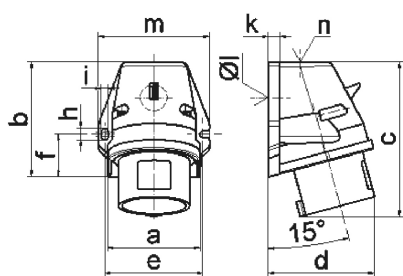

Настенная вилка - с наружным креплением

Описание изделия	
№ арт. BALS	24402
Код EAN	4024941244022
Группа продукции	Настенная вилка Quick-Connect
Сила тока	32 A
Кол-во полюсов	3-пол.
Расположение фаз	2 фазы+PE
Положение заземляющего контакта	6 ч
	от 200 до 250 В
Частота	50 и 60 Гц
Степень защиты	IP44

Описание изделия	
Маркировочный цвет	синий
Цвет прибора	Буртик синий RAL 5015, Низ корпуса серый RAL 7035, Верх корпуса серый RAL 7035
Соединение	безвинтовые туннельные пружинные клеммы
Макс. поперечное сечение кабеля	6,0 мм ²
Кабельный ввод	1xM25 сверху
Высота прибора, мм	133mm
Ширина прибора, мм	94mm
Глубина прибора, мм	87mm
Размер корпуса	92x94 мм (ВxШ)
Материал корпуса	Полиамид
Контакты	Контактная подложка из полиамида, Контакты из необработанной латуни

прочие технические характеристики	
	1 открытый кабельный ввод сверху, 1 закрытый кабельный ввод снизу

Логистика	
Масса одного изделия	0.231 кг / null
Тип упаковки	null
Кол-во в упаковке	1 ST
Код EAN	4024941244022
Длина	87 mm

Логистика	
Ширина	94 mm
Высота	133 mm
Масса	0,232 kg
Объем	1 087,674 ccm
Тип упаковки	null
Кол-во в упаковке	10 ST
Код EAN	4024941968317
Длина	325 mm
Ширина	217 mm
Высота	210 mm
Масса	2,516 kg
Объем	13 588,4 ccm