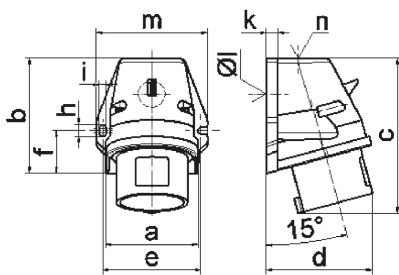

Clavija mural - con fijación externa

Descripción del artículo	
Código BALS	24403
EAN	4024941244039
Grupo de productos	Clavija mural Quick-Connect
Intensidad de corriente	32A
Número de polos	4p
Arreglo de las fases	3P+PE
Ubicación del contacto de puesta a tierra	4h
Tensión	De 100 hasta 130V
Frecuencia	50 y 60Hz

Descripción del artículo	
Índice de protección	IP44
Color distintivo	amarillo
Color del equipo	Anillo amarillo RAL 1012, Parte inf carcasa gris RAL7035, Parte sup carcasa gris RAL7035
Sistema de conexión	sistema de bornes de resorte sin tornillos con bornes de muelle de tracción de jaula
Máxima sección transversal del cable	6,0 mm ²
Entrada de cable	1xM25 arriba
Altura del equipo en mm	133mm
Anchura del equipo en mm	94mm
Profundidad del equipo en mm	87mm
Dimensiones de carcasa	92x94 mm (AlxAn)
Material de la carcasa	Poliamida
Contactos	El portacircuitos es de poliamida, Los contactos son de latón desnudo

Otras características técnicas	
	La entrada de cable está abierta una vez por arriba y cerrada una vez por abajo

Datos de logística	
Peso individual	0.295 Kg / null
Tipo de embalaje	null
Cantidad de unidades	1 ST

Datos de logística	
EAN	4024941244039
Longitud	87 mm
Ancho	94 mm
Altura	133 mm
Peso	0,296 kg
Volumen	1.087,674 ccm
Tipo de embalaje	null
Cantidad de unidades	10 ST
EAN	4024941832557
Longitud	325 mm
Ancho	217 mm
Altura	210 mm
Peso	3,156 kg
Volumen	13.588,4 ccm