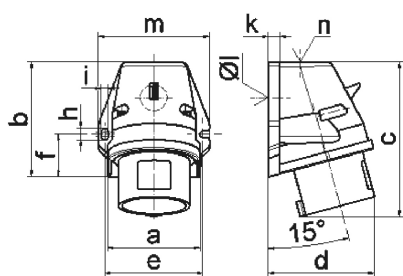

Настенная вилка - с наружным креплением

Описание изделия	
№ арт. BALS	24403
Код EAN	4024941244039
Группа продукции	Настенная вилка Quick-Connect
Сила тока	32 A
Кол-во полюсов	4-пол.
Расположение фаз	3 фазы+PE
Положение заземляющего контакта	4 ч
	от 100 до 130 В
Частота	50 и 60 Гц
Степень защиты	IP44

Описание изделия	
Маркировочный цвет	желтый
Цвет прибора	Буртик желтый RAL 1012, Низ корпуса серый RAL 7035, Верх корпуса серый RAL 7035
Соединение	безвинтовые туннельные пружинные клеммы
Макс. поперечное сечение кабеля	6,0 мм ²
Кабельный ввод	1xM25 сверху
Высота прибора, мм	133mm
Ширина прибора, мм	94mm
Глубина прибора, мм	87mm
Размер корпуса	92x94 мм (ВxШ)
Материал корпуса	Полиамид
Контакты	Контактная подложка из полиамида, Контакты из необработанной латуни

прочие технические характеристики	
	1 открытый кабельный ввод сверху, 1 закрытый кабельный ввод снизу

Логистика	
Масса одного изделия	0.295 кг / null
Тип упаковки	null
Кол-во в упаковке	1 ST
Код EAN	4024941244039
Длина	87 mm

Логистика	
Ширина	94 mm
Высота	133 mm
Масса	0,296 kg
Объем	1 087,674 ccm
Тип упаковки	null
Кол-во в упаковке	10 ST
Код EAN	4024941832557
Длина	325 mm
Ширина	217 mm
Высота	210 mm
Масса	3,156 kg
Объем	13 588,4 ccm