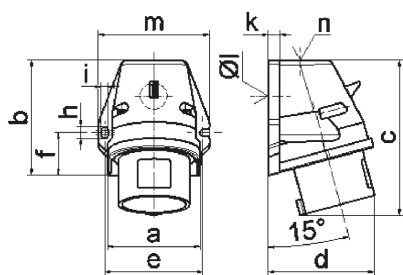

Wandgerätestecker - mit Aussenbefestigung

Artikelbeschreibung	
BALS-Art.-Nr	24404
EAN	4024941244046
Produktgruppe	Wandgerätestecker QUICK-CONNECT
Stromstärke	32A
Polzahl	4p
Anordnung der Phasen	3P+PE
Lage des Schutzkontaktes	9h
Spannung	200 - 250V~
Frequenz	50/60Hz

Artikelbeschreibung	
Schutzart	IP44
Kennfarbe	blau
Gerätefarbe	Kragen blau RAL 5015, Gehäuseunterteil grau RAL 7035, Gehäuseoberteil grau RAL 7035
Anschluss technik	schraublose Federklemmtechnik mit Käfigzugfederklemmen
Maximaler Leiterquerschnitt	6,0 qmm
Kabeleinführung	1xM25 oben
Geräte-Höhe	133mm
Geräte-Breite	94mm
Geräte-Tiefe	87mm
Gehäusegrösse	92x94 mm (HxB)
Gehäusematerial	Polyamid
Kontakte	der Kontaktträger ist aus Polyamid, die Kontakte sind Messing blank

Zusätzliche technische Informationen	
	Die Leitungseinführung ist einmal oben offen und einmal im Boden verschlossen

Logistikdaten	
Einzelgewicht	0,249 kg / Stück
Verpackungsart	Tüte
Inhaltsmenge	1 ST

Logistikdaten	
EAN	4024941244046
Länge	87 mm
Breite	94 mm
Höhe	133 mm
Gewicht	0,25 kg
Volumen	1.087,674 ccm
Verpackungsart	Karton
Inhaltsmenge	10 ST
EAN	4024941964425
Länge	325 mm
Breite	217 mm
Höhe	210 mm
Gewicht	2,696 kg
Volumen	13.588,4 ccm

5 MB 44

Ampere Polzahl	16 3	16 4	16 5	32 3	32 4	32 5
a	59,5	72,4	72,4	79,1	79,1	79,1
b	90,0	90,0	90,0	92,0	92,0	92,0
c	120,0	120,0	122,0	134,0	134,0	134,0
d	72,0	84,0	84,0	89,0	89,0	89,0
e	62,0	77,0	77,0	84,0	84,0	84,0
f	33,5	33,5	33,5	30,0	30,0	30,0
h	9,0	9,0	9,0	9,0	9,0	9,0
i	5,5	5,5	5,5	5,5	5,5	5,5
k	8,0	9,0	9,0	9,0	9,0	9,0
l Ø	21,0	21,0	21,0	21,0	21,0	21,0
m	72,0	87,0	87,0	94,0	94,0	94,0
n	M20	M25	M25	M25	M25	M25
Leiter mm ² min	1	1	1	2,5	2,5	2,5
Leiter mm ² max	2,5	2,5	2,5	6	6	6