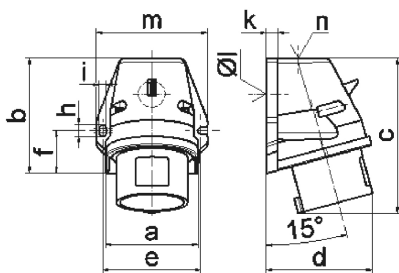

Clavija mural - con fijación externa

Descripción del artículo	
Código BALS	24404
EAN	4024941244046
Grupo de productos	Clavija mural Quick-Connect
Intensidad de corriente	32A
Número de polos	4p
Arreglo de las fases	3P+PE
Ubicación del contacto de puesta a tierra	9h
Tensión	De 200 hasta 250V
Frecuencia	50 y 60Hz

Descripción del artículo	
Índice de protección	IP44
Color distintivo	azul
Color del equipo	Anillo azul RAL 5015, Parte inf carcasa gris RAL7035, Parte sup carcasa gris RAL7035
Sistema de conexión	sistema de bornes de resorte sin tornillos con bornes de muelle de tracción de jaula
Máxima sección transversal del cable	6,0 mm ²
Entrada de cable	1xM25 arriba
Altura del equipo en mm	133mm
Anchura del equipo en mm	94mm
Profundidad del equipo en mm	87mm
Dimensiones de carcasa	92x94 mm (AlxAn)
Material de la carcasa	Poliamida
Contactos	El portacontactos es de poliamida, Los contactos son de latón desnudo

Otras características técnicas	
	La entrada de cable está abierta una vez por arriba y cerrada una vez por abajo

Datos de logística	
Peso individual	0.249 Kg / null
Tipo de embalaje	null
Cantidad de unidades	1 ST

Datos de logística	
EAN	4024941244046
Longitud	87 mm
Ancho	94 mm
Altura	133 mm
Peso	0,25 kg
Volumen	1.087,674 ccm
Tipo de embalaje	null
Cantidad de unidades	10 ST
EAN	4024941964425
Longitud	325 mm
Ancho	217 mm
Altura	210 mm
Peso	2,696 kg
Volumen	13.588,4 ccm