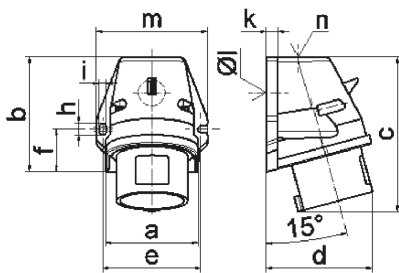

Настенная вилка - с наружным креплением

Описание изделия	
№ арт. BALS	24404
Код EAN	4024941244046
Группа продукции	Настенная вилка Quick-Connect
Сила тока	32 A
Кол-во полюсов	4-пол.
Расположение фаз	3 фазы+PE
Положение заземляющего контакта	9 ч
	от 200 до 250 В
Частота	50 и 60 Гц
Степень защиты	IP44

Описание изделия	
Маркировочный цвет	синий
Цвет прибора	Буртик синий RAL 5015, Низ корпуса серый RAL 7035, Верх корпуса серый RAL 7035
Соединение	безвинтовые туннельные пружинные клеммы
Макс. поперечное сечение кабеля	6,0 мм ²
Кабельный ввод	1xM25 сверху
Высота прибора, мм	133mm
Ширина прибора, мм	94mm
Глубина прибора, мм	87mm
Размер корпуса	92x94 мм (ВxШ)
Материал корпуса	Полиамид
Контакты	Контактная подложка из полиамида, Контакты из необработанной латуни

прочие технические характеристики	
	1 открытый кабельный ввод сверху, 1 закрытый кабельный ввод снизу

Логистика	
Масса одного изделия	0.249 кг / null
Тип упаковки	null
Кол-во в упаковке	1 ST
Код EAN	4024941244046
Длина	87 mm

Логистика	
Ширина	94 mm
Высота	133 mm
Масса	0,25 kg
Объем	1 087,674 ccm
Тип упаковки	null
Кол-во в упаковке	10 ST
Код EAN	4024941964425
Длина	325 mm
Ширина	217 mm
Высота	210 mm
Масса	2,696 kg
Объем	13 588,4 ccm