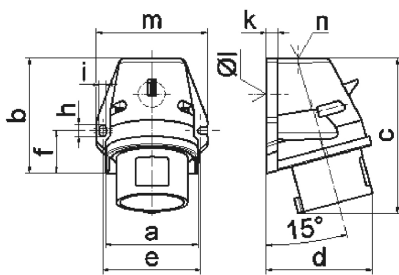

## Clavija mural - con fijación externa

Descripción del artículo	
Código BALS	24405
EAN	4024941244053
Grupo de productos	Clavija mural Quick-Connect
Intensidad de corriente	32A
Número de polos	4p
Arreglo de las fases	3P+PE
Ubicación del contacto de puesta a tierra	6h
Tensión	De 380 hasta 415V
Frecuencia	50 y 60Hz

Descripción del artículo	
Índice de protección	IP44
Color distintivo	rojo
Color del equipo	Parte sup carcasa rj RAL 3000, Anillo rojo RAL 3000, Parte inf carcasa gris RAL7035
Sistema de conexión	sistema de bornes de resorte sin tornillos con bornes de muelle de tracción de jaula
Máxima sección transversal del cable	6,0 mm <sup>2</sup>
Entrada de cable	1xM25 arriba
Altura del equipo en mm	133mm
Anchura del equipo en mm	94mm
Profundidad del equipo en mm	87mm
Dimensiones de carcasa	92x94 mm (AlxAn)
Material de la carcasa	Poliamida
Contactos	El portaccontactos es de poliamida, Los contactos son de latón desnudo

Otras características técnicas	
	La entrada de cable está abierta una vez por arriba y cerrada una vez por abajo

Datos de logística	
Peso individual	0.249 Kg / null
Tipo de embalaje	null
Cantidad de unidades	1 ST

Datos de logística	
EAN	4024941244053
Longitud	87 mm
Ancho	94 mm
Altura	133 mm
Peso	0,25 kg
Volumen	1.087,674 ccm
Tipo de embalaje	null
Cantidad de unidades	10 ST
EAN	4024941958158
Longitud	325 mm
Ancho	217 mm
Altura	210 mm
Peso	2,696 kg
Volumen	13.588,4 ccm