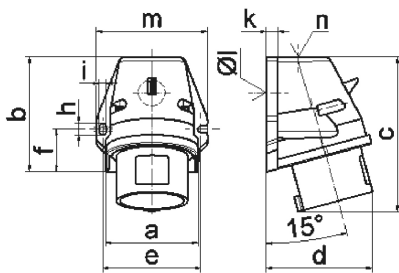

Настенная вилка - с наружным креплением

Описание изделия	
№ арт. BALS	24405
Код EAN	4024941244053
Группа продукции	Настенная вилка Quick-Connect
Сила тока	32 A
Кол-во полюсов	4-пол.
Расположение фаз	3 фазы+PE
Положение заземляющего контакта	6 ч
	от 380 до 415 В
Частота	50 и 60 Гц
Степень защиты	IP44

Описание изделия	
Маркировочный цвет	красный
Цвет прибора	Верх корпуса красный RAL 3000, Буртик красный RAL 3000, Низ корпуса серый RAL 7035
Соединение	безвинтовые туннельные пружинные клеммы
Макс. поперечное сечение кабеля	6,0 мм ²
Кабельный ввод	1xM25 сверху
Высота прибора, мм	133mm
Ширина прибора, мм	94mm
Глубина прибора, мм	87mm
Размер корпуса	92x94 мм (ВxШ)
Материал корпуса	Полиамид
Контакты	Контактная подложка из полиамида, Контакты из необработанной латуни

прочие технические характеристики	
	1 открытый кабельный ввод сверху, 1 закрытый кабельный ввод снизу

Логистика	
Масса одного изделия	0.249 кг / null
Тип упаковки	null
Кол-во в упаковке	1 ST
Код EAN	4024941244053
Длина	87 mm

Логистика	
Ширина	94 mm
Высота	133 mm
Масса	0,25 kg
Объем	1 087,674 ccm
Тип упаковки	null
Кол-во в упаковке	10 ST
Код EAN	4024941958158
Длина	325 mm
Ширина	217 mm
Высота	210 mm
Масса	2,696 kg
Объем	13 588,4 ccm