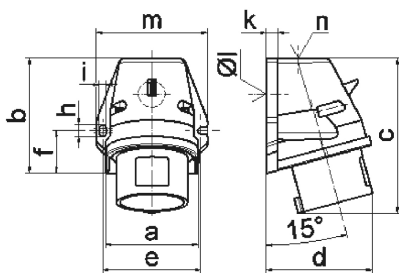

Wandgerätestecker - mit Aussenbefestigung

Artikelbeschreibung	
BALS-Art.-Nr	24406
EAN	4024941244060
Produktgruppe	Wandgerätestecker QUICK-CONNECT
Stromstärke	32A
Polzahl	5p
Anordnung der Phasen	3P+N+PE
Lage des Schutzkontaktes	4h
Spannung	57/100 - 75/130V~
Frequenz	50/60Hz

Artikelbeschreibung	
Schutzart	IP44
Kennfarbe	gelb
Gerätefarbe	Kragen gelb RAL 1012, Gehäuseunterteil grau RAL 7035, Gehäuseoberteil grau RAL 7035
Anschluss technik	schraublose Federklemmtechnik mit Käfigzugfederklemmen
Maximaler Leiterquerschnitt	6,0 qmm
Kabeleinführung	1xM25 oben
Geräte-Höhe	133mm
Geräte-Breite	94mm
Geräte-Tiefe	87mm
Gehäusegrösse	92x94 mm (HxB)
Gehäusematerial	Polyamid
Kontakte	der Kontaktträger ist aus Polyamid, die Kontakte sind Messing blank

Zusätzliche technische Informationen	
	Die Leitungseinführung ist einmal oben offen und einmal im Boden verschlossen

Logistikdaten	
Einzelgewicht	0,315 kg / Stück
Verpackungsart	Tüte
Inhaltsmenge	1 ST

Logistikdaten	
EAN	4024941244060
Länge	87 mm
Breite	94 mm
Höhe	133 mm
Gewicht	0,316 kg
Volumen	1.087,674 ccm
Verpackungsart	Karton
Inhaltsmenge	10 ST
EAN	4024941832564
Länge	325 mm
Breite	217 mm
Höhe	210 mm
Gewicht	3,356 kg
Volumen	13.588,4 ccm

5 MB 44

Ampere Polzahl	16 3	16 4	16 5	32 3	32 4	32 5
a	59,5	72,4	72,4	79,1	79,1	79,1
b	90,0	90,0	90,0	92,0	92,0	92,0
c	120,0	120,0	122,0	134,0	134,0	134,0
d	72,0	84,0	84,0	89,0	89,0	89,0
e	62,0	77,0	77,0	84,0	84,0	84,0
f	33,5	33,5	33,5	30,0	30,0	30,0
h	9,0	9,0	9,0	9,0	9,0	9,0
i	5,5	5,5	5,5	5,5	5,5	5,5
k	8,0	9,0	9,0	9,0	9,0	9,0
l ø	21,0	21,0	21,0	21,0	21,0	21,0
m	72,0	87,0	87,0	94,0	94,0	94,0
n	M20	M25	M25	M25	M25	M25
Leiter mm ² min	1	1	1	2,5	2,5	2,5
Leiter mm ² max	2,5	2,5	2,5	6	6	6