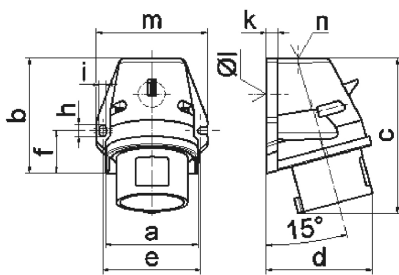

Clavija mural - con fijación externa

Descripción del artículo	
Código BALS	24406
EAN	4024941244060
Grupo de productos	Clavija mural Quick-Connect
Intensidad de corriente	32A
Número de polos	5p
Arreglo de las fases	3P+N+PE
Ubicación del contacto de puesta a tierra	4h
Tensión	De 57/100 hasta 75/130V
Frecuencia	50 y 60Hz

Descripción del artículo	
Índice de protección	IP44
Color distintivo	amarillo
Color del equipo	Anillo amarillo RAL 1012, Parte inf carcasa gris RAL7035, Parte sup carcasa gris RAL7035
Sistema de conexión	sistema de bornes de resorte sin tornillos con bornes de muelle de tracción de jaula
Máxima sección transversal del cable	6,0 mm ²
Entrada de cable	1xM25 arriba
Altura del equipo en mm	133mm
Anchura del equipo en mm	94mm
Profundidad del equipo en mm	87mm
Dimensiones de carcasa	92x94 mm (AlxAn)
Material de la carcasa	Poliamida
Contactos	El portaccontactos es de poliamida, Los contactos son de latón desnudo

Otras características técnicas	
	La entrada de cable está abierta una vez por arriba y cerrada una vez por abajo

Datos de logística	
Peso individual	0.315 Kg / null
Tipo de embalaje	null
Cantidad de unidades	1 ST

Datos de logística	
EAN	4024941244060
Longitud	87 mm
Ancho	94 mm
Altura	133 mm
Peso	0,316 kg
Volumen	1.087,674 ccm
Tipo de embalaje	null
Cantidad de unidades	10 ST
EAN	4024941832564
Longitud	325 mm
Ancho	217 mm
Altura	210 mm
Peso	3,356 kg
Volumen	13.588,4 ccm