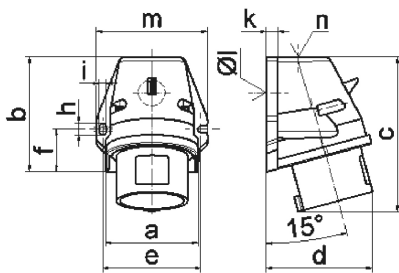

Настенная вилка - с наружным креплением

Описание изделия	
№ арт. BALS	24406
Код EAN	4024941244060
Группа продукции	Настенная вилка Quick-Connect
Сила тока	32 A
Кол-во полюсов	5-пол.
Расположение фаз	3 фазы+N+PE
Положение заземляющего контакта	4 ч
	от 57/100 до 75/130 В
Частота	50 и 60 Гц
Степень защиты	IP44

Описание изделия	
Маркировочный цвет	желтый
Цвет прибора	Буртик желтый RAL 1012, Низ корпуса серый RAL 7035, Верх корпуса серый RAL 7035
Соединение	безвинтовые туннельные пружинные клеммы
Макс. поперечное сечение кабеля	6,0 мм ²
Кабельный ввод	1xM25 сверху
Высота прибора, мм	133mm
Ширина прибора, мм	94mm
Глубина прибора, мм	87mm
Размер корпуса	92x94 мм (ВxШ)
Материал корпуса	Полиамид
Контакты	Контактная подложка из полиамида, Контакты из необработанной латуни

прочие технические характеристики	
	1 открытый кабельный ввод сверху, 1 закрытый кабельный ввод снизу

Логистика	
Масса одного изделия	0.315 кг / null
Тип упаковки	null
Кол-во в упаковке	1 ST
Код EAN	4024941244060
Длина	87 mm

Логистика	
Ширина	94 mm
Высота	133 mm
Масса	0,316 kg
Объем	1 087,674 ccm
Тип упаковки	null
Кол-во в упаковке	10 ST
Код EAN	4024941832564
Длина	325 mm
Ширина	217 mm
Высота	210 mm
Масса	3,356 kg
Объем	13 588,4 ccm