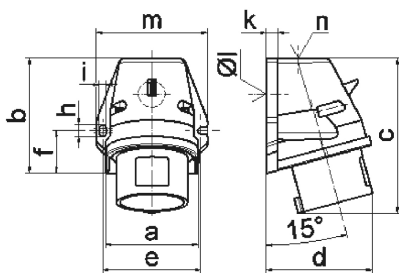

Wandgerätestecker - mit Aussenbefestigung

Artikelbeschreibung	
BALS-Art.-Nr	24407
EAN	4024941244077
Produktgruppe	Wandgerätestecker QUICK-CONNECT
Stromstärke	32A
Polzahl	5p
Anordnung der Phasen	3P+N+PE
Lage des Schutzkontaktes	9h
Spannung	120/208 - 144/250V~
Frequenz	50/60Hz

Artikelbeschreibung	
Schutzart	IP44
Kennfarbe	blau
Gerätefarbe	Kragen blau RAL 5015, Gehäuseunterteil grau RAL 7035, Gehäuseoberteil grau RAL 7035
Anschluss technik	schraublose Federklemmtechnik mit Käfigzugfederklemmen
Maximaler Leiterquerschnitt	6,0 qmm
Kabeleinführung	1xM25 oben
Geräte-Höhe	133mm
Geräte-Breite	94mm
Geräte-Tiefe	87mm
Gehäusegrösse	92x94 mm (HxB)
Gehäusematerial	Polyamid
Kontakte	der Kontaktträger ist aus Polyamid, die Kontakte sind Messing blank

Zusätzliche technische Informationen	
	Die Leitungseinführung ist einmal oben offen und einmal im Boden verschlossen

Logistikdaten	
Einzelgewicht	0,275 kg / Stück
Verpackungsart	Tüte
Inhaltsmenge	1 ST

Logistikdaten	
EAN	4024941244077
Länge	87 mm
Breite	94 mm
Höhe	133 mm
Gewicht	0,276 kg
Volumen	1.087,674 ccm
Verpackungsart	Karton
Inhaltsmenge	10 ST
EAN	4024941832595
Länge	325 mm
Breite	217 mm
Höhe	210 mm
Gewicht	2,956 kg
Volumen	13.588,4 ccm

5 MB 44

Ampere Polzahl	16 3	16 4	16 5	32 3	32 4	32 5
a	59,5	72,4	72,4	79,1	79,1	79,1
b	90,0	90,0	90,0	92,0	92,0	92,0
c	120,0	120,0	122,0	134,0	134,0	134,0
d	72,0	84,0	84,0	89,0	89,0	89,0
e	62,0	77,0	77,0	84,0	84,0	84,0
f	33,5	33,5	33,5	30,0	30,0	30,0
h	9,0	9,0	9,0	9,0	9,0	9,0
i	5,5	5,5	5,5	5,5	5,5	5,5
k	8,0	9,0	9,0	9,0	9,0	9,0
l Ø	21,0	21,0	21,0	21,0	21,0	21,0
m	72,0	87,0	87,0	94,0	94,0	94,0
n	M20	M25	M25	M25	M25	M25
Leiter mm ² min	1	1	1	2,5	2,5	2,5
Leiter mm ² max	2,5	2,5	2,5	6	6	6