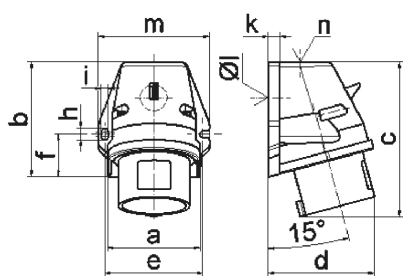

Настенная вилка - с наружным креплением

Описание изделия	
№ арт. BALS	24407
Код EAN	4024941244077
Группа продукции	Настенная вилка Quick-Connect
Сила тока	32 A
Кол-во полюсов	5-пол.
Расположение фаз	3 фазы+N+PE
Положение заземляющего контакта	9 ч
	от 120/208 до 144/250 В
Частота	50 и 60 Гц
Степень защиты	IP44

Описание изделия	
Маркировочный цвет	синий
Цвет прибора	Буртик синий RAL 5015, Низ корпуса серый RAL 7035, Верх корпуса серый RAL 7035
Соединение	безвинтовые туннельные пружинные клеммы
Макс. поперечное сечение кабеля	6,0 мм ²
Кабельный ввод	1xM25 сверху
Высота прибора, мм	133mm
Ширина прибора, мм	94mm
Глубина прибора, мм	87mm
Размер корпуса	92x94 мм (ВxШ)
Материал корпуса	Полиамид
Контакты	Контактная подложка из полиамида, Контакты из необработанной латуни

прочие технические характеристики	
	1 открытый кабельный ввод сверху, 1 закрытый кабельный ввод снизу

Логистика	
Масса одного изделия	0.275 кг / null
Тип упаковки	null
Кол-во в упаковке	1 ST
Код EAN	4024941244077
Длина	87 mm

Логистика	
Ширина	94 mm
Высота	133 mm
Масса	0,276 kg
Объем	1 087,674 ccm
Тип упаковки	null
Кол-во в упаковке	10 ST
Код EAN	4024941832595
Длина	325 mm
Ширина	217 mm
Высота	210 mm
Масса	2,956 kg
Объем	13 588,4 ccm