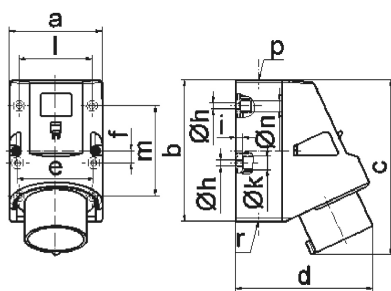

## Clavija mural - Dimensiones de carcasa 126x83

Descripción del artículo	
Código BALS	24412
EAN	4024941244121
Grupo de productos	Clavija mural Quick-Connect TE
Intensidad de corriente	32A
Número de polos	4p
Arreglo de las fases	3P+PE
Ubicación del contacto de puesta a tierra	7h
Tensión	De 480 hasta 500V
Frecuencia	50 y 60Hz

Descripción del artículo	
Índice de protección	IP44
Color distintivo	negro
Color del equipo	Anillo negro RAL 9005, Parte inf carcasa gris RAL7035, Parte sup carcasa gris RAL7035
Sistema de conexión	sistema de bornes de resorte sin tornillos con bornes de muelle de tracción de jaula
Máxima sección transversal del cable	6,0 mm <sup>2</sup>
Entrada de cable	1xM25 arriba, 2xM25 abajo
Altura del equipo en mm	166mm
Anchura del equipo en mm	83mm
Profundidad del equipo en mm	128mm
Dimensiones de carcasa	126x83 mm (AlxAn)
Material de la carcasa	Poliamida
Contactos	El portacontactos es de material resistente a altas temperaturas, Los contactos son de latón niquelado

Otras características técnicas	
	La entrada de cable está abierta una vez por arriba y cerrada dos veces por abajo
	La parte inferior de la carcasa puede girar 180°
	En la base de la carcasa hay 4 taladros de fijación pretroquelados

Datos de logística	
Peso individual	0.38 Kg / null

Datos de logística	
Tipo de embalaje	null
Cantidad de unidades	1 ST
EAN	4024941244121
Longitud	128 mm
Ancho	83 mm
Altura	166 mm
Peso	0,381 kg
Volumen	1.763,584 ccm
Tipo de embalaje	null
Cantidad de unidades	10 ST
EAN	4024941832632
Longitud	330 mm
Ancho	216 mm
Altura	260 mm
Peso	4,026 kg
Volumen	17.062,5 ccm