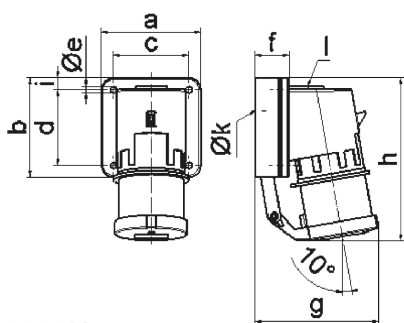

Wandgerätestecker - mit Klappdeckel

Artikelbeschreibung	
BALS-Art.-Nr	24414
EAN	4024941244145
Produktgruppe	Wandgerätestecker QUICK-CONNECT TE
Stromstärke	16A
Polzahl	5p
Anordnung der Phasen	3P+N+PE
Lage des Schutzkontaktes	6h
Spannung	200/346 - 240/415V~
Frequenz	50/60Hz

Artikelbeschreibung	
Schutzart	IP44
Kennfarbe	rot
Gerätefarbe	Klappdeckel grau RAL 7035, Kragen rot RAL 3000, Gehäuseunterteil grau RAL 7035, Gehäuseoberteil grau RAL 7035
Anschlussstechnik	schraublose Federklemmtechnik mit Käfigzugfederklemmen
Maximaler Leiterquerschnitt	2,5 qmm
Kabeleinführung	1xM20 oben
Geräte-Höhe	138mm
Geräte-Breite	84mm
Geräte-Tiefe	105mm
Gehäusegrösse	84x84 mm
Gehäusematerial	Polyamid
Kontakte	der Kontaktträger ist aus hochwärmebeständigem Material, die Kontakte sind Messing vernickelt

Zusätzliche technische Informationen	
	Die Leitungseinführung ist einmal oben offen und einmal rückwärtig verschlossen
	Der Klappdeckel ist selbstschließend

Logistikdaten	
Einzelgewicht	0,269 kg / Stück
Verpackungsart	Tüte

Logistikdaten	
Inhaltsmenge	1 ST
EAN	4024941244145
Länge	105 mm
Breite	84 mm
Höhe	138 mm
Gewicht	0,27 kg
Volumen	1.217,16 ccm
Verpackungsart	Karton
Inhaltsmenge	10 ST
EAN	4024941941754
Länge	325 mm
Breite	217 mm
Höhe	210 mm
Gewicht	2,896 kg
Volumen	13.588,4 ccm