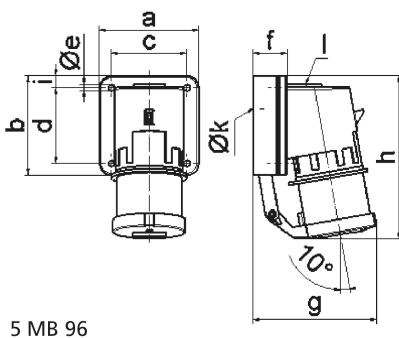

Настенная вилка - с откидной крышкой

Описание изделия	
№ арт. BALS	24414
Код EAN	4024941244145
Группа продукции	Настенная вилка Quick-Connect TE
Сила тока	16 A
Кол-во полюсов	5-пол.
Расположение фаз	3 фазы+N+PE
Положение заземляющего контакта	6 ч
	от 200/346 до 240/415 В
Частота	50 и 60 Гц
Степень защиты	IP44

Описание изделия	
Маркировочный цвет	красный
Цвет прибора	Откидная крышка серая RAL 7035, Буртик красный RAL 3000, Низ корпуса серый RAL 7035, Верх корпуса серый RAL 7035
Соединение	безвинтовые туннельные пружинные клеммы
Макс. поперечное сечение кабеля	2,5 мм ²
Кабельный ввод	1xM20 сверху
Высота прибора, мм	138mm
Ширина прибора, мм	84mm
Глубина прибора, мм	105mm
Размер корпуса	84x84 мм
Материал корпуса	Полиамид
Контакты	Контактная подложка из термостойкого материала, Контакты из никелированной латуни

прочие технические характеристики	
	1 открытый кабельный ввод сверху, 1 закрытый кабельный ввод сзади
	Откидная крышка закрывается автоматически

Логистика	
Масса одного изделия	0.269 кг / null
Тип упаковки	null
Кол-во в упаковке	1 ST

Логистика	
Код EAN	4024941244145
Длина	105 mm
Ширина	84 mm
Высота	138 mm
Масса	0,27 kg
Объем	1 217,16 ccm
Тип упаковки	null
Кол-во в упаковке	10 ST
Код EAN	4024941941754
Длина	325 mm
Ширина	217 mm
Высота	210 mm
Масса	2,896 kg
Объем	13 588,4 ccm