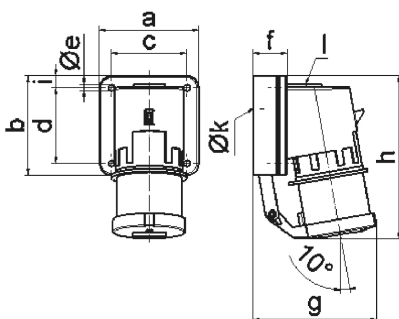

Wandgerätestecker - mit Klappdeckel

Artikelbeschreibung	
BALS-Art.-Nr	24415
EAN	4024941244152
Produktgruppe	Wandgerätestecker QUICK-CONNECT TE
Stromstärke	32A
Polzahl	5p
Anordnung der Phasen	3P+N+PE
Lage des Schutzkontaktes	6h
Spannung	200/346 - 240/415V~
Frequenz	50/60Hz

Artikelbeschreibung	
Schutzart	IP44
Kennfarbe	rot
Gerätefarbe	Klappdeckel grau RAL 7035, Kragen rot RAL 3000, Gehäuseunterteil grau RAL 7035, Gehäuseoberteil grau RAL 7035
Anschlussstechnik	schraublose Federklemmtechnik mit Käfigzugfederklemmen
Maximaler Leiterquerschnitt	6,0 qmm
Kabeleinführung	1xM25 oben
Geräte-Höhe	148mm
Geräte-Breite	90mm
Geräte-Tiefe	118mm
Gehäusegrösse	75x90 mm (HxB)
Gehäusematerial	Polyamid
Kontakte	der Kontaktträger ist aus hochwärmebeständigem Material, die Kontakte sind Messing vernickelt

Zusätzliche technische Informationen	
	Die Leitungseinführung ist einmal oben offen und einmal rückwärtig verschlossen
	Der Klappdeckel ist selbstschließend

Logistikdaten	
Einzelgewicht	0,351 kg / Stück
Verpackungsart	Tüte

Logistikdaten	
Inhaltsmenge	1 ST
EAN	4024941244152
Länge	118 mm
Breite	90 mm
Höhe	148 mm
Gewicht	0,352 kg
Volumen	1.571,76 ccm
Verpackungsart	Karton
Inhaltsmenge	10 ST
EAN	4024941822961
Länge	325 mm
Breite	217 mm
Höhe	210 mm
Gewicht	3,716 kg
Volumen	13.588,4 ccm