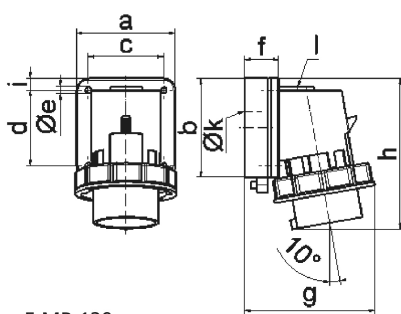

## Настенная вилка - без крышки

Описание изделия	
№ арт. BALS	24416
Код EAN	4024941244169
Группа продукции	Настенная вилка Quick-Connect TE
Сила тока	16 A
Кол-во полюсов	5-пол.
Расположение фаз	3 фазы+N+PE
Положение заземляющего контакта	6 ч
	от 200/346 до 240/415 В
Частота	50 и 60 Гц
Степень защиты	IP67

Описание изделия	
Маркировочный цвет	красный
Цвет прибора	Буртик красный RAL 3000, Байон. кольцо серый RAL 7035, Низ корпуса серый RAL 7035, Верх корпуса серый RAL 7035
Соединение	безвинтовые туннельные пружинные клеммы
Макс. поперечное сечение кабеля	2,5 мм <sup>2</sup>
Кабельный ввод	1xM20 сверху
Высота прибора, мм	129mm
Ширина прибора, мм	86mm
Глубина прибора, мм	111mm
Размер корпуса	84x84 мм
Материал корпуса	Полиамид
Контакты	Контактная подложка из термостойкого материала, Контакты из никелированной латуни

прочие технические характеристики	
	1 открытый кабельный ввод сверху, 1 закрытый кабельный ввод сзади

Логистика	
Масса одного изделия	0.27 кг / null
Тип упаковки	null
Кол-во в упаковке	1 ST
Код EAN	4024941244169

Логистика	
Длина	111 mm
Ширина	86 mm
Высота	129 mm
Масса	0,271 kg
Объем	1 231,434 ccm
Тип упаковки	null
Кол-во в упаковке	10 ST
Код EAN	4024941832946
Длина	325 mm
Ширина	217 mm
Высота	210 mm
Масса	2,906 kg
Объем	13 588,4 ccm