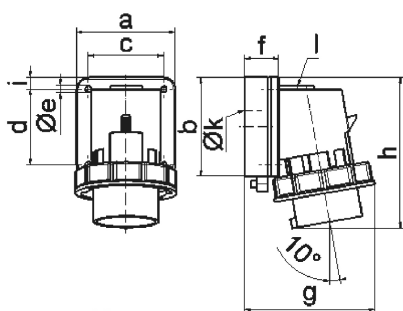

Wandgerätestecker - ohne Verschlusshaube

Artikelbeschreibung	
BALS-Art.-Nr	24418
EAN	4024941244183
Produktgruppe	Wandgerätestecker QUICK-CONNECT TE
Stromstärke	32A
Polzahl	5p
Anordnung der Phasen	3P+N+PE
Lage des Schutzkontaktes	6h
Spannung	200/346 - 240/415V~
Frequenz	50/60Hz

Artikelbeschreibung	
Schutzart	IP67
Kennfarbe	rot
Gerätefarbe	Kragen rot RAL 3000, Bajonettring grau RAL 7035, Gehäuseunterteil grau RAL 7035, Gehäuseoberteil grau RAL 7035
Anschlussstechnik	schraublose Federklemmtechnik mit Käfigzugfederklemmen
Maximaler Leiterquerschnitt	6,0 qmm
Kabeleinführung	1xM25 oben
Geräte-Höhe	139mm
Geräte-Breite	100mm
Geräte-Tiefe	125mm
Gehäusegrösse	75x90 mm (HxB)
Gehäusematerial	Polyamid
Kontakte	der Kontaktträger ist aus hochwärmebeständigem Material, die Kontakte sind Messing vernickelt

Zusätzliche technische Informationen	
	Die Leitungseinführung ist einmal oben offen und einmal rückwärtig verschlossen

Logistikdaten	
Einzelgewicht	0,339 kg / Stück
Verpackungsart	Tüte
Inhaltsmenge	1 ST

Logistikdaten	
EAN	4024941244183
Länge	125 mm
Breite	100 mm
Höhe	139 mm
Gewicht	0,34 kg
Volumen	1.737,5 ccm
Verpackungsart	Karton
Inhaltsmenge	10 ST
EAN	4024941968720
Länge	330 mm
Breite	216 mm
Höhe	260 mm
Gewicht	3,616 kg
Volumen	17.062,5 ccm