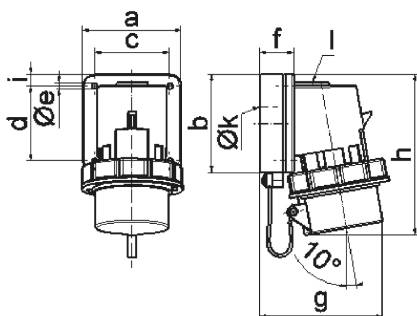

Настенная вилка - с крышкой

Описание изделия	
№ арт. BALS	24419
Код EAN	4024941244190
Группа продукции	Настенная вилка Quick-Connect TE
Сила тока	32 A
Кол-во полюсов	5-пол.
Расположение фаз	3 фазы+N+PE
Положение заземляющего контакта	6 ч
	от 200/346 до 240/415 В
Частота	50 и 60 Гц
Степень защиты	IP67

Описание изделия	
Маркировочный цвет	красный
Цвет прибора	Крышка серый RAL 7035, Буртик красный RAL 3000, Байон. кольцо серый RAL 7035, Низ корпуса серый RAL 7035, Верх корпуса серый RAL 7035
Соединение	безвинтовые туннельные пружинные клеммы
Макс. поперечное сечение кабеля	6,0 мм ²
Кабельный ввод	1xM25 сверху
Высота прибора, мм	148mm
Ширина прибора, мм	100mm
Глубина прибора, мм	125mm
Размер корпуса	75x90 мм (ВxШ)
Материал корпуса	Полиамид
Контакты	Контактная подложка из термостойкого материала, Контакты из никелированной латуни

прочие технические характеристики	
	1 открытый кабельный ввод сверху, 1 закрытый кабельный ввод сзади
	С крышкой

Логистика	
Масса одного изделия	0.407 кг / null
Тип упаковки	null
Кол-во в упаковке	1 ST

Логистика	
Код EAN	4024941244190
Длина	125 mm
Ширина	100 mm
Высота	148 mm
Масса	0,408 kg
Объем	1 850 ccm
Тип упаковки	null
Кол-во в упаковке	10 ST
Код EAN	4024941822978
Длина	330 mm
Ширина	216 mm
Высота	260 mm
Масса	4,296 kg
Объем	17 062,5 ccm