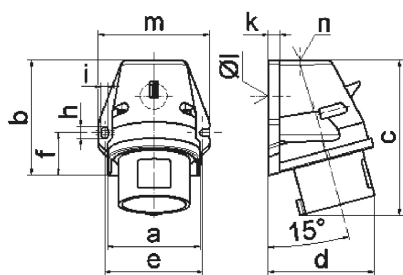

Wandgerätestecker - mit Aussenbefestigung

Artikelbeschreibung	
BALS-Art.-Nr	24422
EAN	4024941244220
Produktgruppe	Wandgerätestecker QUICK-CONNECT
Stromstärke	16A
Polzahl	3p
Anordnung der Phasen	2P+PE
Lage des Schutzkontaktes	4h
Spannung	100 - 130V~
Frequenz	50/60Hz

Artikelbeschreibung	
Schutzart	IP44
Kennfarbe	gelb
Gerätefarbe	Kragen gelb RAL 1012, Gehäuseunterteil grau RAL 7035, Gehäuseoberteil grau RAL 7035
Anschluss technik	schraublose Federklemmtechnik mit Käfigzugfederklemmen
Maximaler Leiterquerschnitt	2,5 qmm
Kabeleinführung	1xM20 oben
Geräte-Höhe	121mm
Geräte-Breite	72mm
Geräte-Tiefe	72mm
Gehäusegrösse	90x72 mm (HxB)
Gehäusematerial	Polyamid
Kontakte	der Kontaktträger ist aus Polyamid, die Kontakte sind Messing blank

Zusätzliche technische Informationen	
	Die Leitungseinführung ist einmal oben offen und einmal im Boden verschlossen

Logistikdaten	
Einzelgewicht	0,146 kg / Stück
Verpackungsart	Tüte
Inhaltsmenge	1 ST

Logistikdaten	
EAN	4024941244220
Länge	72 mm
Breite	72 mm
Höhe	121 mm
Gewicht	0,147 kg
Volumen	627,264 ccm
Verpackungsart	Karton
Inhaltsmenge	10 ST
EAN	4024941832519
Länge	275 mm
Breite	175 mm
Höhe	137 mm
Gewicht	1,585 kg
Volumen	5.737,5 ccm

5 MB 44

Ampere Polzahl	16 3	16 4	16 5	32 3	32 4	32 5
a	59,5	72,4	72,4	79,1	79,1	79,1
b	90,0	90,0	90,0	92,0	92,0	92,0
c	120,0	120,0	122,0	134,0	134,0	134,0
d	72,0	84,0	84,0	89,0	89,0	89,0
e	62,0	77,0	77,0	84,0	84,0	84,0
f	33,5	33,5	33,5	30,0	30,0	30,0
h	9,0	9,0	9,0	9,0	9,0	9,0
i	5,5	5,5	5,5	5,5	5,5	5,5
k	8,0	9,0	9,0	9,0	9,0	9,0
l Ø	21,0	21,0	21,0	21,0	21,0	21,0
m	72,0	87,0	87,0	94,0	94,0	94,0
n	M20	M25	M25	M25	M25	M25
Leiter mm ² min	1	1	1	2,5	2,5	2,5
Leiter mm ² max	2,5	2,5	2,5	6	6	6