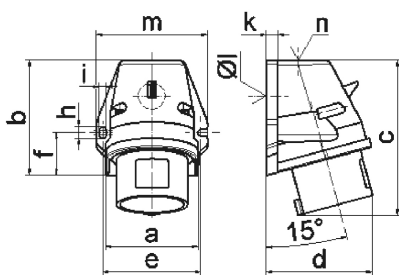

Clavija mural - con fijación externa

Descripción del artículo	
Código BALS	24422
EAN	4024941244220
Grupo de productos	Clavija mural Quick-Connect
Intensidad de corriente	16A
Número de polos	3p
Arreglo de las fases	2P+PE
Ubicación del contacto de puesta a tierra	4h
Tensión	De 100 hasta 130V
Frecuencia	50 y 60Hz

Descripción del artículo	
Índice de protección	IP44
Color distintivo	amarillo
Color del equipo	Anillo amarillo RAL 1012, Parte inf carcasa gris RAL7035, Parte sup carcasa gris RAL7035
Sistema de conexión	sistema de bornes de resorte sin tornillos con bornes de muelle de tracción de jaula
Máxima sección transversal del cable	2,5 mm ²
Entrada de cable	1xM20 arriba
Altura del equipo en mm	121mm
Anchura del equipo en mm	72mm
Profundidad del equipo en mm	72mm
Dimensiones de carcasa	90x72 mm (AlxAn)
Material de la carcasa	Poliamida
Contactos	El portaccontactos es de poliamida, Los contactos son de latón desnudo

Otras características técnicas	
	La entrada de cable está abierta una vez por arriba y cerrada una vez por abajo

Datos de logística	
Peso individual	0.146 Kg / null
Tipo de embalaje	null
Cantidad de unidades	1 ST

Datos de logística	
EAN	4024941244220
Longitud	72 mm
Ancho	72 mm
Altura	121 mm
Peso	0,147 kg
Volumen	627,264 ccm
Tipo de embalaje	null
Cantidad de unidades	10 ST
EAN	4024941832519
Longitud	275 mm
Ancho	175 mm
Altura	137 mm
Peso	1,585 kg
Volumen	5.737,5 ccm