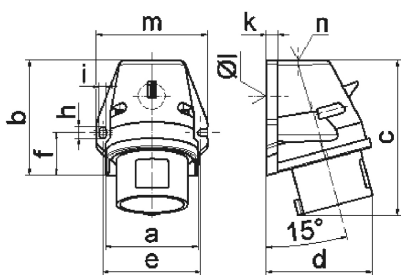

Clavija mural - con fijación externa

Descripción del artículo	
Código BALS	24422
EAN	4024941244220
Grupo de productos	Clavija mural Quick-Connect
Intensidad de corriente	16A
Número de polos	3p
Arreglo de las fases	2P+PE
Ubicación del contacto de puesta a tierra	4h
Tensión	De 100 hasta 130V
Frecuencia	50 y 60Hz

Descripción del artículo	
Índice de protección	IP44
Color distintivo	amarillo
Color del equipo	Parte inf carcasa gris RAL7035, Anillo amarillo RAL 1012, Parte sup carcasa gris RAL7035
Sistema de conexión	sistema de bornes de resorte sin tornillos con bornes de muelle de tracción de jaula
Máxima sección transversal del cable	2,5 mm ²
Entrada de cable	1xM20 arriba
Altura del equipo en mm	121mm
Anchura del equipo en mm	72mm
Profundidad del equipo en mm	72mm
Dimensiones de carcasa	90x72 mm (AlxAn)
Material de la carcasa	Poliamida
Contactos	Los contactos son de latón desnudo, El portacontactos es de poliamida

Otras características técnicas	
	La entrada de cable está abierta una vez por arriba y cerrada una vez por abajo

Datos de logística	
Peso individual	0.146 Kg / null
Tipo de embalaje	null
Cantidad de unidades	1 ST

Datos de logística	
EAN	4024941244220
Longitud	72 mm
Ancho	72 mm
Altura	121 mm
Peso	0,147 kg
Volumen	627,264 ccm
Tipo de embalaje	null
Cantidad de unidades	10 ST
EAN	4024941832519
Longitud	275 mm
Ancho	175 mm
Altura	137 mm
Peso	1,585 kg
Volumen	5.737,5 ccm