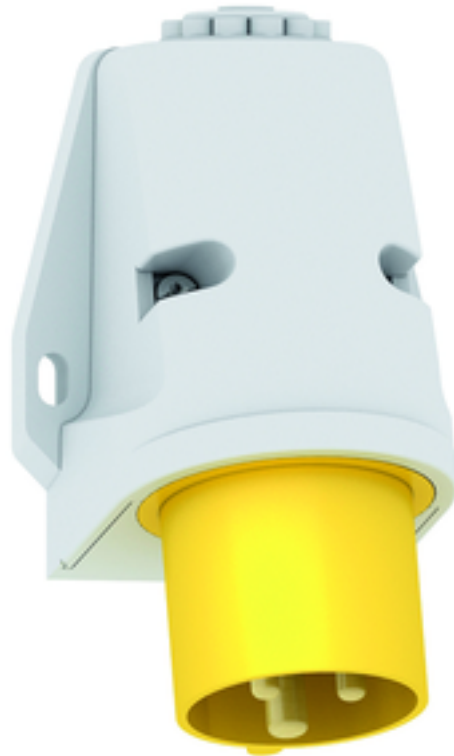

Clavija mural - con fijación externa

Descripción del artículo	
Código BALS	24422
EAN	4024941244220
Grupo de productos	Clavija mural Quick-Connect
Intensidad de corriente	16A
Número de polos	3p
Arreglo de las fases	2P+PE
Ubicación del contacto de puesta a tierra	4h
Tensión	De 100 hasta 130V
Frecuencia	50 y 60Hz

Descripción del artículo	
Índice de protección	IP44
Color distintivo	amarillo
Color del equipo	Parte inf carcasa gris RAL7035, Anillo amarillo RAL 1012, Parte sup carcasa gris RAL7035
Sistema de conexión	sistema de bornes de resorte sin tornillos con bornes de muelle de tracción de jaula
Máxima sección transversal del cable	2,5 mm ²
Entrada de cable	1xM20 arriba
Altura del equipo en mm	121mm
Anchura del equipo en mm	72mm
Profundidad del equipo en mm	72mm
Dimensiones de carcasa	90x72 mm (AlxAn)
Material de la carcasa	Poliamida
Contactos	Los contactos son de latón desnudo, El portacontactos es de poliamida

Otras características técnicas	
	La entrada de cable está abierta una vez por arriba y cerrada una vez por abajo

Datos de logística	
Peso individual	0.146 Kg / null
Tipo de embalaje	null
Cantidad de unidades	1 ST