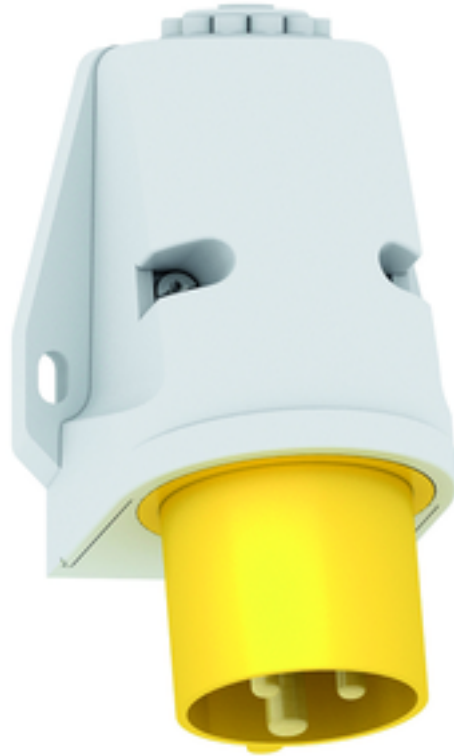

Настенная вилка - с наружным креплением

Описание изделия	
№ арт. BALS	24422
Код EAN	4024941244220
Группа продукции	Настенная вилка Quick-Connect
Сила тока	16 A
Кол-во полюсов	3-пол.
Расположение фаз	2 фазы+PE
Положение заземляющего контакта	4 ч
	от 100 до 130 В
Частота	50 и 60 Гц
Степень защиты	IP44

Описание изделия	
Маркировочный цвет	желтый
Цвет прибора	Низ корпуса серый RAL 7035, Буртик желтый RAL 1012, Верх корпуса серый RAL 7035
Соединение	безвинтовые туннельные пружинные клеммы
Макс. поперечное сечение кабеля	2,5 мм ²
Кабельный ввод	1xM20 сверху
Высота прибора, мм	121mm
Ширина прибора, мм	72mm
Глубина прибора, мм	72mm
Размер корпуса	90x72 мм (ВxШ)
Материал корпуса	Полиамид
Контакты	Контакты из необработанной латуни, Контактная подложка из полиамида

прочие технические характеристики	
	1 открытый кабельный ввод сверху, 1 закрытый кабельный ввод снизу

Логистика	
Масса одного изделия	0.146 кг / null
Тип упаковки	null
Кол-во в упаковке	1 ST
Код EAN	4024941244220
Длина	72 mm