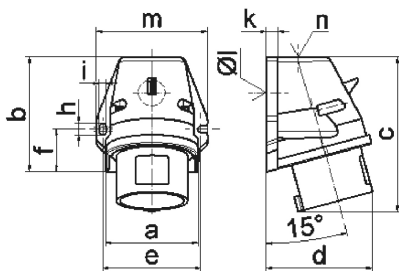

Настенная вилка - с наружным креплением

Описание изделия	
№ арт. BALS	24422
Код EAN	4024941244220
Группа продукции	Настенная вилка Quick-Connect
Сила тока	16 A
Кол-во полюсов	3-пол.
Расположение фаз	2 фазы+PE
Положение заземляющего контакта	4 ч
	от 100 до 130 В
Частота	50 и 60 Гц
Степень защиты	IP44

Описание изделия	
Маркировочный цвет	желтый
Цвет прибора	Низ корпуса серый RAL 7035, Буртик желтый RAL 1012, Верх корпуса серый RAL 7035
Соединение	безвинтовые туннельные пружинные клеммы
Макс. поперечное сечение кабеля	2,5 мм ²
Кабельный ввод	1xM20 сверху
Высота прибора, мм	121mm
Ширина прибора, мм	72mm
Глубина прибора, мм	72mm
Размер корпуса	90x72 мм (ВxШ)
Материал корпуса	Полиамид
Контакты	Контакты из необработанной латуни, Контактная подложка из полиамида

прочие технические характеристики	
	1 открытый кабельный ввод сверху, 1 закрытый кабельный ввод снизу

Логистика	
Масса одного изделия	0.146 кг / null
Тип упаковки	null
Кол-во в упаковке	1 ST
Код EAN	4024941244220
Длина	72 mm

Логистика	
Ширина	72 mm
Высота	121 mm
Масса	0,147 kg
Объем	627,264 ccm
Тип упаковки	null
Кол-во в упаковке	10 ST
Код EAN	4024941832519
Длина	275 mm
Ширина	175 mm
Высота	137 mm
Масса	1,585 kg
Объем	5 737,5 ccm