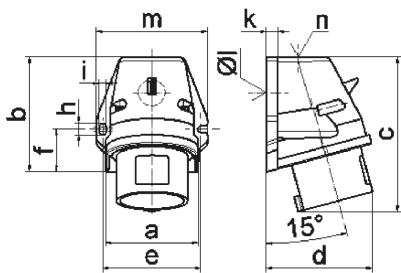

## Настенная вилка - с наружным креплением

Описание изделия	
№ арт. BALS	24422
Код EAN	4024941244220
Группа продукции	Настенная вилка Quick-Connect
Сила тока	16 A
Кол-во полюсов	3-пол.
Расположение фаз	2 фазы+PE
Положение заземляющего контакта	4 ч
	от 100 до 130 В
Частота	50 и 60 Гц
Степень защиты	IP44

Описание изделия	
Маркировочный цвет	желтый
Цвет прибора	Буртик желтый RAL 1012, Низ корпуса серый RAL 7035, Верх корпуса серый RAL 7035
Соединение	безвинтовые туннельные пружинные клеммы
Макс. поперечное сечение кабеля	2,5 мм <sup>2</sup>
Кабельный ввод	1xM20 сверху
Высота прибора, мм	121mm
Ширина прибора, мм	72mm
Глубина прибора, мм	72mm
Размер корпуса	90x72 мм (ВxШ)
Материал корпуса	Полиамид
Контакты	Контактная подложка из полиамида, Контакты из необработанной латуни

прочие технические характеристики	
	1 открытый кабельный ввод сверху, 1 закрытый кабельный ввод снизу

Логистика	
Масса одного изделия	0.146 кг / null
Тип упаковки	null
Кол-во в упаковке	1 ST
Код EAN	4024941244220
Длина	72 mm

Логистика	
Ширина	72 mm
Высота	121 mm
Масса	0,147 kg
Объем	627,264 ccm
Тип упаковки	null
Кол-во в упаковке	10 ST
Код EAN	4024941832519
Длина	275 mm
Ширина	175 mm
Высота	137 mm
Масса	1,585 kg
Объем	5 737,5 ccm