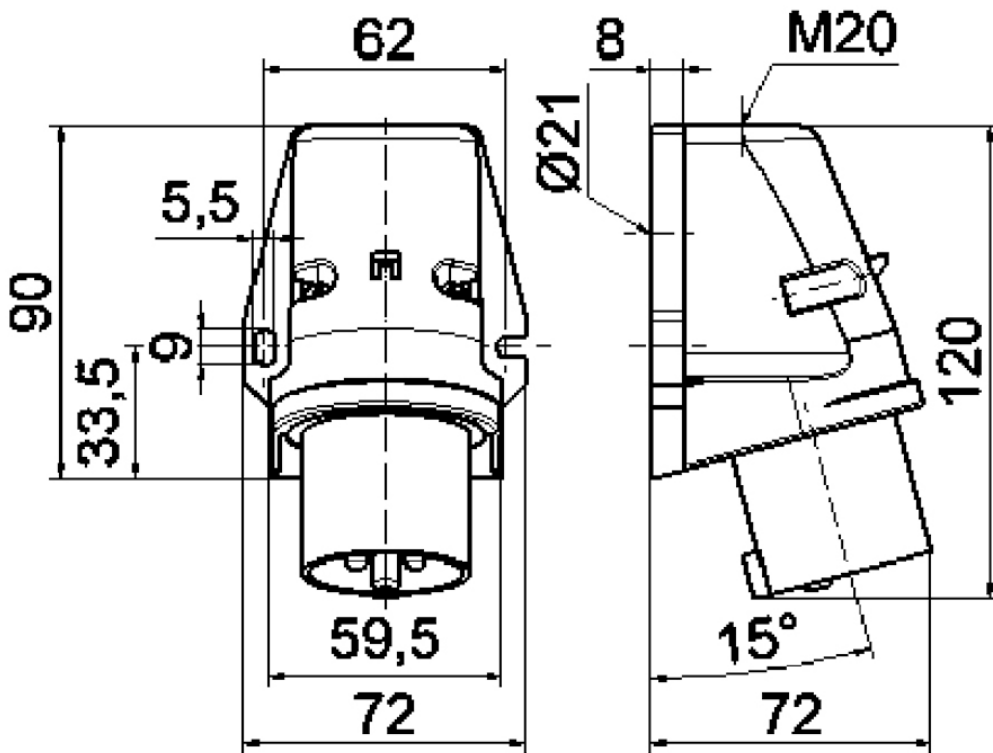

## Wandgerätestecker - mit Aussenbefestigung

Artikelbeschreibung	
BALS-Art.-Nr	24423
EAN	4024941244237
Produktgruppe	Wandgerätestecker QUICK-CONNECT
Stromstärke	16A
Polzahl	3p
Anordnung der Phasen	2P+PE
Lage des Schutzkontaktes	6h
Spannung	200 - 250V~
Frequenz	50/60Hz

Artikelbeschreibung	
Schutzart	IP44
Kennfarbe	blau
Gerätefarbe	Gehäuseoberteil blau RAL 5015, Kragen blau RAL 5015, Gehäuseunterteil grau RAL 7035
Anschluss technik	schraublose Federklemmtechnik mit Käfigzugfederklemmen
Maximaler Leiterquerschnitt	2,5 qmm
Kabeleinführung	1xM20 oben
Geräte-Höhe	121mm
Geräte-Breite	72mm
Geräte-Tiefe	72mm
Gehäusegrösse	90x72 mm (HxB)
Gehäusematerial	Polyamid
Kontakte	der Kontaktträger ist aus Polyamid, die Kontakte sind Messing blank

Zusätzliche technische Informationen	
	Die Leitungseinführung ist einmal oben offen und einmal im Boden verschlossen

Logistikdaten	
Einzelgewicht	0,145 kg / Stück
Verpackungsart	Tüte
Inhaltsmenge	1 ST

Logistikdaten	
EAN	4024941244237
Länge	72 mm
Breite	72 mm
Höhe	121 mm
Gewicht	0,146 kg
Volumen	627,264 ccm
Verpackungsart	Karton
Inhaltsmenge	10 ST
EAN	4024941958141
Länge	275 mm
Breite	175 mm
Höhe	137 mm
Gewicht	1,575 kg
Volumen	5.737,5 ccm