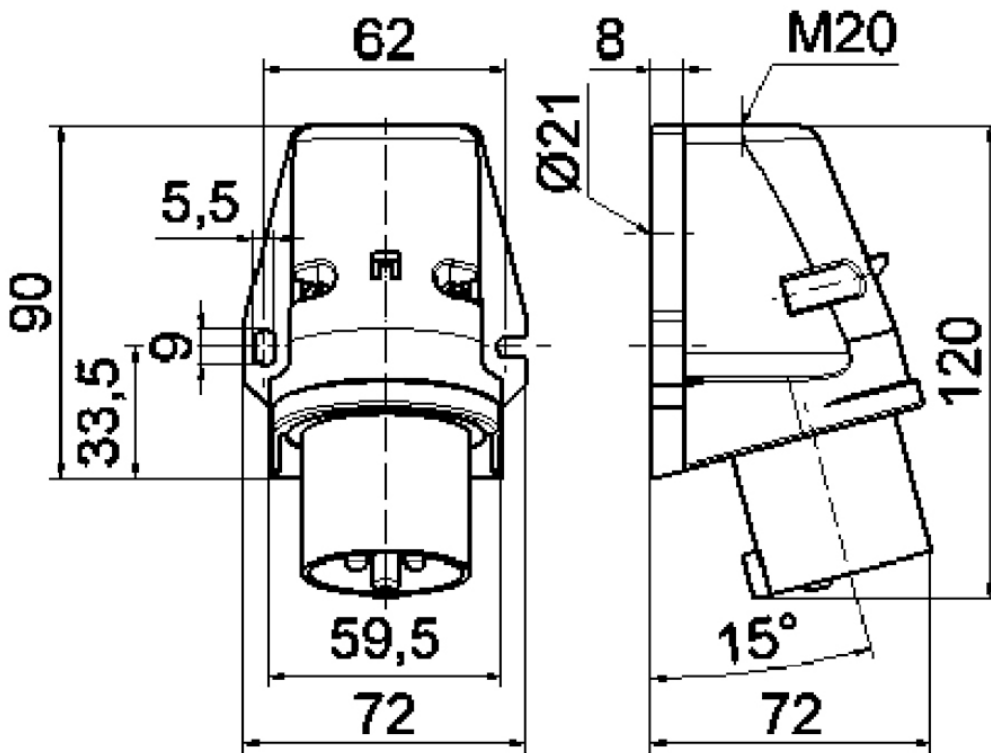

Clavija mural - con fijación externa

Descripción del artículo	
Código BALS	24423
EAN	4024941244237
Grupo de productos	Clavija mural Quick-Connect
Intensidad de corriente	16A
Número de polos	3p
Arreglo de las fases	2P+PE
Ubicación del contacto de puesta a tierra	6h
Tensión	De 200 hasta 250V
Frecuencia	50 y 60Hz

Descripción del artículo	
Índice de protección	IP44
Color distintivo	azul
Color del equipo	Parte sup carcasa azul RAL5015, Anillo azul RAL 5015, Parte inf carcasa gris RAL7035
Sistema de conexión	sistema de bornes de resorte sin tornillos con bornes de muelle de tracción de jaula
Máxima sección transversal del cable	2,5 mm ²
Entrada de cable	1xM20 arriba
Altura del equipo en mm	121mm
Anchura del equipo en mm	72mm
Profundidad del equipo en mm	72mm
Dimensiones de carcasa	90x72 mm (AlxAn)
Material de la carcasa	Poliamida
Contactos	El portaccontactos es de poliamida, Los contactos son de latón desnudo

Otras características técnicas	
	La entrada de cable está abierta una vez por arriba y cerrada una vez por abajo

Datos de logística	
Peso individual	0.145 Kg / null
Tipo de embalaje	null
Cantidad de unidades	1 ST

Datos de logística	
EAN	4024941244237
Longitud	72 mm
Ancho	72 mm
Altura	121 mm
Peso	0,146 kg
Volumen	627,264 ccm
Tipo de embalaje	null
Cantidad de unidades	10 ST
EAN	4024941958141
Longitud	275 mm
Ancho	175 mm
Altura	137 mm
Peso	1,575 kg
Volumen	5.737,5 ccm