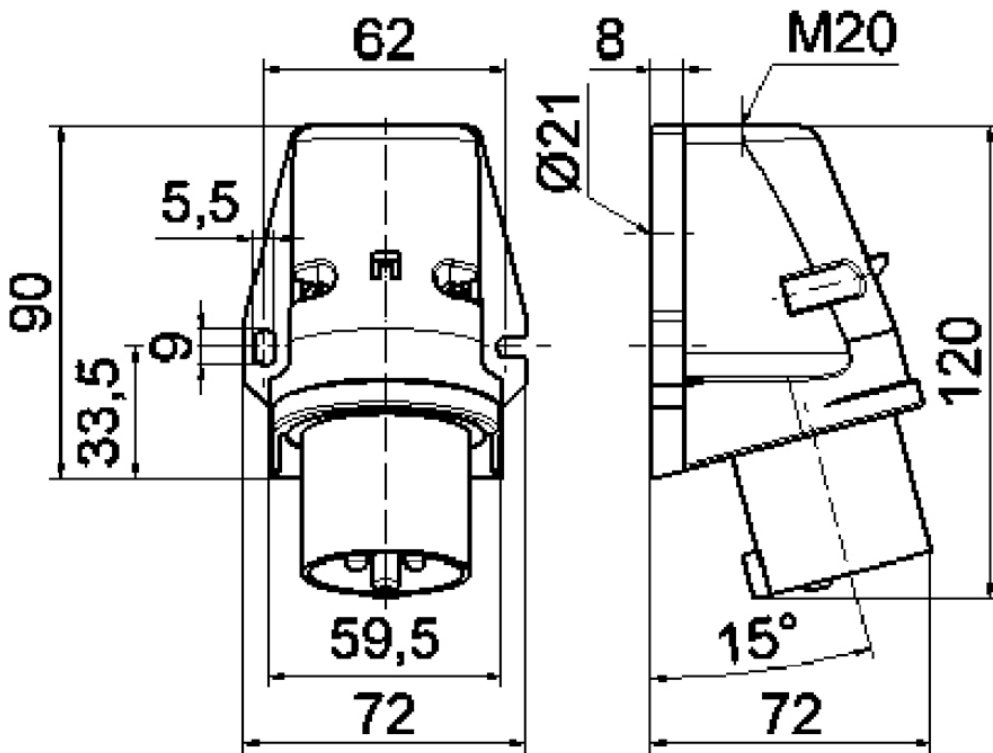

Настенная вилка - с наружным креплением

Описание изделия	
№ арт. BALS	24423
Код EAN	4024941244237
Группа продукции	Настенная вилка Quick-Connect
Сила тока	16 A
Кол-во полюсов	3-пол.
Расположение фаз	2 фазы+PE
Положение заземляющего контакта	6 ч
	от 200 до 250 В
Частота	50 и 60 Гц
Степень защиты	IP44

Описание изделия	
Маркировочный цвет	синий
Цвет прибора	Верх корпуса синий RAL 5015, Буртик синий RAL 5015, Низ корпуса серый RAL 7035
Соединение	безвинтовые туннельные пружинные клеммы
Макс. поперечное сечение кабеля	2,5 мм ²
Кабельный ввод	1xM20 сверху
Высота прибора, мм	121mm
Ширина прибора, мм	72mm
Глубина прибора, мм	72mm
Размер корпуса	90x72 мм (ВxШ)
Материал корпуса	Полиамид
Контакты	Контактная подложка из полиамида, Контакты из необработанной латуни

прочие технические характеристики	
	1 открытый кабельный ввод сверху, 1 закрытый кабельный ввод снизу

Логистика	
Масса одного изделия	0.145 кг / null
Тип упаковки	null
Кол-во в упаковке	1 ST
Код EAN	4024941244237
Длина	72 mm

Логистика	
Ширина	72 mm
Высота	121 mm
Масса	0,146 kg
Объем	627,264 ccm
Тип упаковки	null
Кол-во в упаковке	10 ST
Код EAN	4024941958141
Длина	275 mm
Ширина	175 mm
Высота	137 mm
Масса	1,575 kg
Объем	5 737,5 ccm