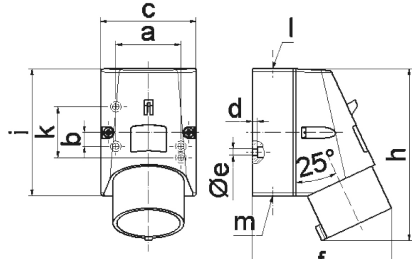

## Настенная вилка - Размер корпуса 87x64

Описание изделия	
№ арт. BALS	245
Код EAN	4024941002455
Группа продукции	Настенная вилка GT
Сила тока	16 A
Кол-во полюсов	3-пол.
Расположение фаз	2 фазы+PE
Положение заземляющего контакта	6 ч
	от 200 до 250 В
Частота	50 и 60 Гц
Степень защиты	IP44

Описание изделия	
Маркировочный цвет	синий
Цвет прибора	Верх корпуса синий RAL 5015, Низ корпуса серый RAL 7035
Соединение	с винт. клеммой
Макс. поперечное сечение кабеля	2,5 мм <sup>2</sup>
Кабельный ввод	1xM20 сверху
Высота прибора, мм	122mm
Ширина прибора, мм	64mm
Глубина прибора, мм	93mm
Размер корпуса	87x64 мм (ВxШ)
Материал корпуса	Полиамид
Контакты	Контактная подложка из полиамида, Контакты из необработанной латуни

прочие технические характеристики	
	1 открытый кабельный ввод сверху, 1 закрытый кабельный ввод снизу, 1 закрытый кабельный ввод сзади

Логистика	
Масса одного изделия	0.169 кг / null
Тип упаковки	null
Кол-во в упаковке	1 ST
Код EAN	4024941002455

Логистика	
Длина	93 mm
Ширина	64 mm
Высота	122 mm
Масса	0,17 kg
Объем	726,144 ccm
Тип упаковки	null
Кол-во в упаковке	10 ST
Код EAN	4024941970518
Длина	245 mm
Ширина	177 mm
Высота	185 mm
Масса	1,823 kg
Объем	7 140 ccm