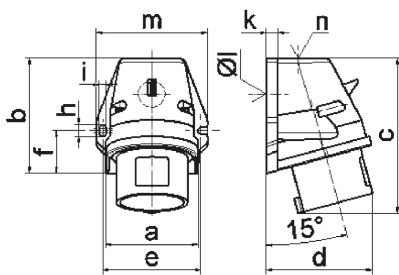

Clavija mural - con fijación externa

Descripción del artículo	
Código BALS	24539
EAN	4024941245395
Grupo de productos	Clavija mural Quick-Connect
Intensidad de corriente	16A
Número de polos	4p
Arreglo de las fases	3P+PE
Ubicación del contacto de puesta a tierra	7h
Tensión	De 480 hasta 500V
Frecuencia	50 y 60Hz

Descripción del artículo	
Índice de protección	IP44
Color distintivo	negro
Color del equipo	Anillo negro RAL 9005, Parte inf carcasa gris RAL7035, Parte sup carcasa gris RAL7035
Sistema de conexión	sistema de bornes de resorte sin tornillos con bornes de muelle de tracción de jaula
Máxima sección transversal del cable	2,5 mm ²
Entrada de cable	1xM25 arriba
Altura del equipo en mm	120mm
Anchura del equipo en mm	87mm
Profundidad del equipo en mm	83mm
Dimensiones de carcasa	90x87 mm (AlxAn)
Material de la carcasa	Poliamida
Contactos	El portaccontactos es de poliamida, Los contactos son de latón desnudo

Otras características técnicas	
	La entrada de cable está abierta una vez por arriba y cerrada una vez por abajo

Datos de logística	
Peso individual	0.183 Kg / null
Tipo de embalaje	null
Cantidad de unidades	1 ST

Datos de logística	
EAN	4024941245395
Longitud	83 mm
Ancho	87 mm
Altura	120 mm
Peso	0,184 kg
Volumen	866,52 ccm
Tipo de embalaje	null
Cantidad de unidades	10 ST
EAN	4024941958165
Longitud	387 mm
Ancho	222 mm
Altura	150 mm
Peso	2,023 kg
Volumen	11.029,5 ccm