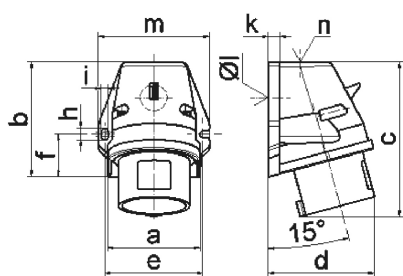

## Настенная вилка - с наружным креплением

Описание изделия	
№ арт. BALS	24540
Код EAN	4024941245401
Группа продукции	Настенная вилка Quick-Connect
Сила тока	32 A
Кол-во полюсов	4-пол.
Расположение фаз	3 фазы+PE
Положение заземляющего контакта	7 ч
	от 480 до 500 В
Частота	50 и 60 Гц
Степень защиты	IP44

Описание изделия	
Маркировочный цвет	черный
Цвет прибора	Буртик черный RAL 9005, Низ корпуса серый RAL 7035, Верх корпуса серый RAL 7035
Соединение	безвинтовые туннельные пружинные клеммы
Макс. поперечное сечение кабеля	6,0 мм <sup>2</sup>
Кабельный ввод	1xM25 сверху
Высота прибора, мм	133mm
Ширина прибора, мм	94mm
Глубина прибора, мм	87mm
Размер корпуса	92x94 мм (ВxШ)
Материал корпуса	Полиамид
Контакты	Контактная подложка из полиамида, Контакты из необработанной латуни

прочие технические характеристики	
	1 открытый кабельный ввод сверху, 1 закрытый кабельный ввод снизу

Логистика	
Масса одного изделия	0.295 кг / null
Тип упаковки	null
Кол-во в упаковке	1 ST
Код EAN	4024941245401
Длина	87 mm

Логистика	
Ширина	94 mm
Высота	133 mm
Масса	0,296 kg
Объем	1 087,674 ccm
Тип упаковки	null
Кол-во в упаковке	10 ST
Код EAN	4024941958172
Длина	325 mm
Ширина	217 mm
Высота	210 mm
Масса	3,156 kg
Объем	13 588,4 ccm