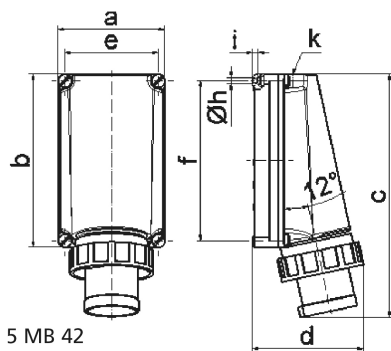

Настенная вилка - Размер корпуса 260x160

Описание изделия	
№ арт. BALS	24543
Код EAN	4024941245432
Группа продукции	Настенная вилка TE
Сила тока	125 A
Кол-во полюсов	5-пол.
Расположение фаз	3 фазы+N+PE
Положение заземляющего контакта	5 ч
	от 347/600 до 400/690 В
Частота	50 и 60 Гц
Степень защиты	IP67

Описание изделия	
Маркировочный цвет	черный
Цвет прибора	Буртик черный RAL 9005, Байон. кольцо серый RAL 7035, Винты корпуса серый RAL 7035, Низ корпуса серый RAL 7035, Верх корпуса серый RAL 7035
Соединение	Винтовые столбчатые клеммы
Макс. поперечное сечение кабеля	50,0 мм ²
Кабельный ввод	1xM50 сверху
Высота прибора, мм	366mm
Ширина прибора, мм	160mm
Глубина прибора, мм	163mm
Размер корпуса	260x160 мм (ВxШ)
Материал корпуса	Поликарбонат
Контакты	Контактная подложка из термостойкого материала, Контакты из никелированной латуни

прочие технические характеристики	
	1 открытый кабельный ввод сверху

Логистика	
Масса одного изделия	2.245 кг / null
Тип упаковки	null
Кол-во в упаковке	1 ST
Код EAN	4024941245432

Логистика	
Длина	440 mm
Ширина	225 mm
Высота	165 mm
Масса	2,473 kg
Объем	13 545 ccm

Ampere Polzahl	125 3	125 4	125 5			
a	160,0	160,0	160,0			
b	260,0	260,0	260,0			
c	364,0	364,0	364,0			
d	165,0	165,0	165,0			
e	140,0	140,0	140,0			
f	240,0	240,0	240,0			
h ø	8,3	8,3	8,3			
i	10,0	10,0	10,0			
k	M50	M50	M50			
Leiter mm ² min	16	16	16			
Leiter mm ² max	50	50	50			